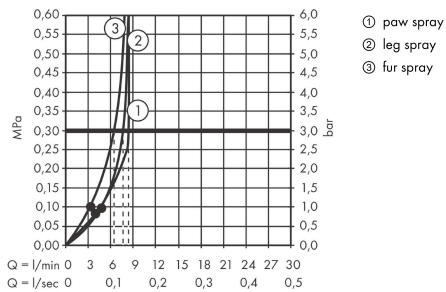

#### Obrázek výrobku

#### Kótovaný výkres

### Průtokový diagram

Společební hodnoty byly v praxi měřeny na příslušných armaturách (termostat/baterie/podomítkový ventil).