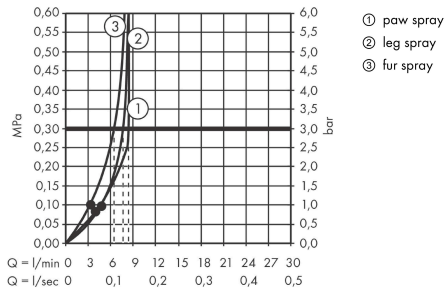

DogShower

Ruční sprcha pro psy 150 3jet s masážními tryskami

Povrch: matná černá Číslo položky: 26640670

Popis

Vlastnosti

- velikost sprchové hlavice: 150 x 63 mm
- typ proudu: fur spray, leg spray, paw spray
- pohodlná volba proudu tlačítkem Select
- maximální průtokové množství při 3 barech: 7,6 l/min
- funkce z: 5,7 l/min
- průtokový tlak: min. 1 bar / max. 6 bar
- minimální průtokový tlak: 1 bar
- jemné, hladící trysky, 1,5 cm dlouhé, pro sprchování s masážním účinkem
- ergonomický design.
- Water Boost: funkce zesílení pro zvýšení průtoku vody v případě potřeby
- vhodné pro průtokový ohřívač
- Rozměr přívodů: DN15
- oplachovatelné sítkové těsnění
- zpětný ventil
- EU taxonomie: max. 8 l/min - Do No Significant Harm (DNSH)

Technologie

Ocenění za design

reddot winner 2022

Obrázek výrobku

Kótovaný výkres

DogShower

Ruční sprcha pro psy 150 3jet s masážními tryskami

Povrch: **matná černá** Číslo položky: **26640670**

Průtokový diagram

Společební hodnoty byly v praxi měřeny na příslušných armaturách (termostat/baterie/podomítkový ventil).