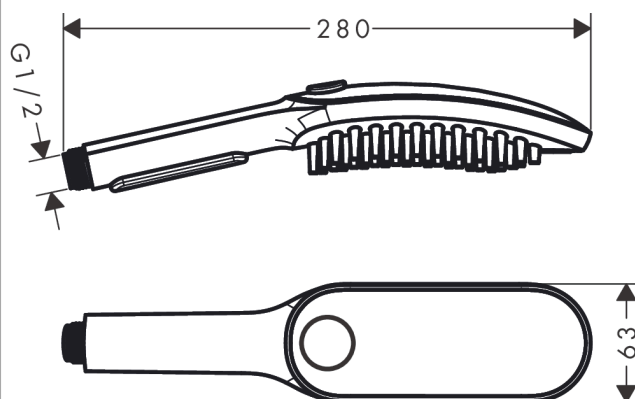

DogShower

Ruční sprcha pro psy 150 3jet s masážními tryskami

Povrch: matná černá Číslo položky: 26640670

Popis

Vlastnosti

- velikost sprchové hlavice: 150 x 63 mm
- typ proudu: fur spray, leg spray, paw spray
- pohodlná volba proudu tlačítkem Select
- maximální průtokové množství při 3 barech: 7,6 l/min
- funkce z: 5,7 l/min
- průtokový tlak: min. 1 bar / max. 6 bar
- minimální průtokový tlak: 1 bar
- jemné, hladící trysky, 1,5 cm dlouhé, pro sprchování s masážním účinkem
- ergonomický design.
- Water Boost: funkce zesílení pro zvýšení průtoku vody v případě potřeby
- vhodné pro průtokový ohřívač
- Rozměr přívodů: DN15
- oplachovatelné sítkové těsnění
- zpětný ventil
- EU taxonomie: max. 8 l/min - Do No Significant Harm (DNSH)

Technologie

Ocenění za design

reddot winner 2022

Obrázek výrobku

Kótovaný výkres

DogShower

Ruční sprcha pro psy 150 3jet s masážními tryskami

Povrch: **matná černá** Číslo položky: **26640670**

Průtokový diagram

Společební hodnoty byly v praxi měřeny na příslušných armaturách (termostat/baterie/podomítkový ventil).