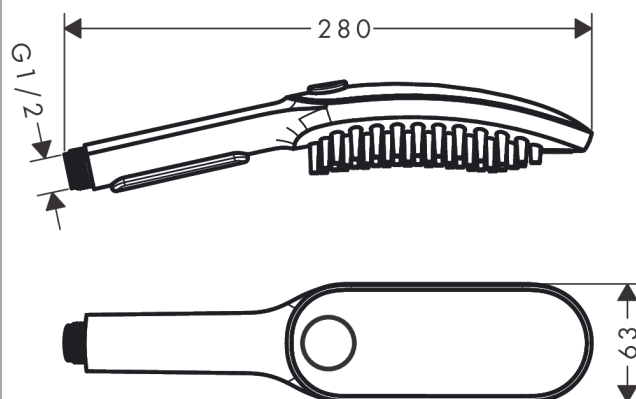

Kótovaný výkres