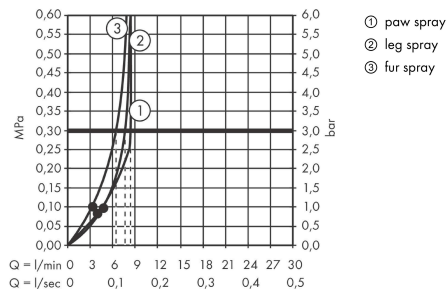

#### Obrázek výrobku

#### Kótovaný výkres

**DogShower**

**Ruční sprcha pro psy 150 3jet s masážními tryskami**

Povrch: **petrolejová** Číslo položky: **26640540**

**Průtokový diagram**

Společební hodnoty byly v praxi měřeny na příslušných armaturách (termostat/baterie/podomítkový ventil).