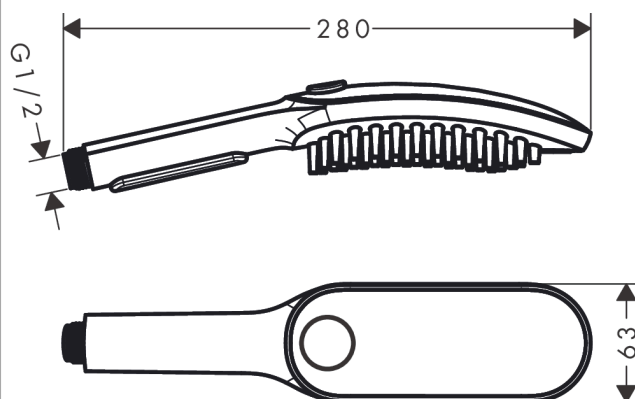

Kótovaný výkres