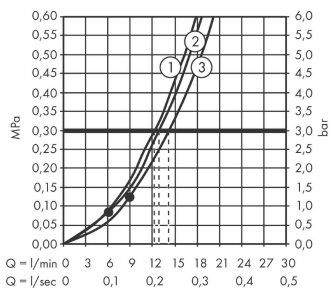

Croma Select E

sprchová sada Multi se sprchovou tyčí 90 cm

Povrchové úpravy: **bílá/chrom** Číslo položky: **26590400**

Popis

Technologie

Obrázek výrobku

Kótovaný výkres

Průtokový diagram

Spotřební hodnoty byly v praxi měřeny na příslušných armaturách (termostat/baterie/podomítkový ventil).

Croma Select E
sprchová sada Multi se sprchovou tyčí 90 cm
Povrchové úpravy: **bílá/chrom** Číslo položky: **26590400**