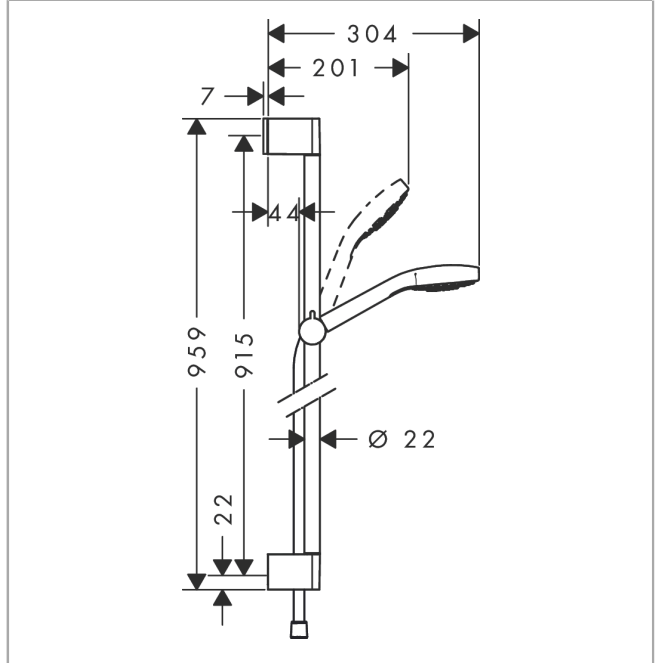

Croma Select E

sprchová sada Multi se sprchovou tyčí 90 cm

Povrchové úpravy: **bílá/chrom** Číslo položky: **26590400**

Popis

Technologie

Obrázek výrobku

Kótovaný výkres

Průtokový diagram

Spotřební hodnoty byly v praxi měřeny na příslušných armaturách (termostat/baterie/podomítkový ventil).

Croma Select E
sprchová sada Multi se sprchovou tyčí 90 cm
Povrchové úpravy: **bílá/chrom** Číslo položky: **26590400**