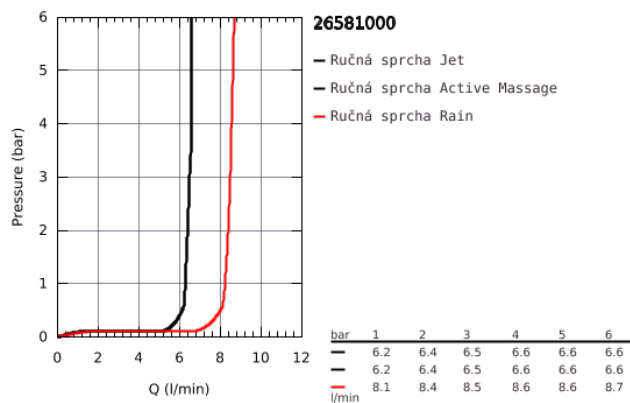

26 581 000 RAINSHOWER SMARTACTIVE 130 SET PRO UPEVNĚNÍ NA ZEŤ SE 3 PROUDY

POPIS PRODUKTU

- Colour: chrom
- súprava obsahuje:
- ručná sprcha Rainshower SmartActive 130 (26 574)
- nástenný držiak sprchy (27 056)
- sprchová hadica Silverflex 1500 mm (28 364)
- GROHE Water Saving 9,5 l/min omezovač prútok
- GROHE DreamSpray
- povrch s GROHE Long-Life
- rýchločistiaci systém SpeedClean
- Vnitřní WaterGuide pro delší životnost
- funkcia TwistStop proti prekrúteniu sprchovej hadice
- vhodné pre prietokové ohrievače vody

26 581 000 RAINSHOWER SMARTACTIVE 130 SET PRO UPEVNĚNÍ NA ZEĎ SE 3 PROUDY

26 581 000 **RAINSHOWER SMARTACTIVE 130 SET PRO UPEVNĚNÍ NA ZEĎ SE 3 PROUDY**

NÁHRADNÉ DIELY , marca 2018 – now

1: Sitko (Č. obj. 0700200M)