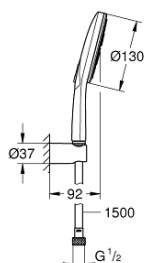

26 581 000 RAINSHOWER SMARTACTIVE 130 SET PRO UPEVNĚNÍ NA ZEŤ SE 3 PROUDY

POPIS PRODUKTU

- Colour: chrom
- súprava obsahuje:
- ručná sprcha Rainshower SmartActive 130 (26 574)
- nástenný držiak sprchy (27 056)
- sprchová hadica Silverflex 1500 mm (28 364)
- GROHE Water Saving 9,5 l/min omezovač prútok
- GROHE DreamSpray
- povrch s GROHE Long-Life
- rýchločistiaci systém SpeedClean
- Vnitřní WaterGuide pro delší životnost
- funkcia TwistStop proti prekrúteniu sprchovej hadice
- vhodné pre prietokové ohrievače vody

26 581 000 RAINSHOWER SMARTACTIVE 130 SET PRO UPEVNĚNÍ NA ZEĎ SE 3 PROUDY

26 581 000 **RAINSHOWER SMARTACTIVE 130 SET PRO UPEVNĚNÍ NA ZEĎ SE 3 PROUDY**

NÁHRADNÉ DIELY , marca 2018 – now

1: Sitko (Č. obj. 0700200M)