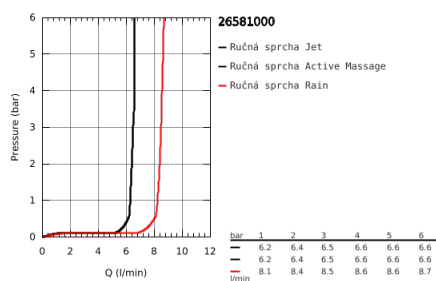

26 581 000 RAINSHOWER SMARTACTIVE 130 SET PRO UPEVNĚNÍ NA ZEŤ SE 3 PROUDY

POPIS PRODUKTU

- Colour: chrom
- súprava obsahuje:
- ručná sprcha Rainshower SmartActive 130 (26 574)
- nástenný držiak sprchy (27 056)
- sprchová hadica Silverflex 1500 mm (28 364)
- GROHE Water Saving 9,5 l/min omezovač prútok
- GROHE DreamSpray
- povrch s GROHE Long-Life
- rýchločistiaci systém SpeedClean
- Vnitřní WaterGuide pro delší životnost
- funkcia TwistStop proti prekrúteniu sprchovej hadice
- vhodné pre prietokové ohrievače vody

26 581 000 RAINSHOWER SMARTACTIVE 130 SET PRO UPEVNĚNÍ NA ZEĎ SE 3 PROUDY

26 581 000 **RAINSHOWER SMARTACTIVE 130 SET PRO UPEVNĚNÍ NA ZEĎ SE 3 PROUDY**

NÁHRADNÉ DIELY , marca 2018 – now

1: Sitko (Č. obj. 0700200M)