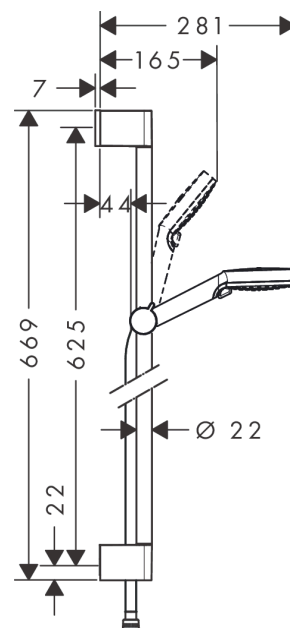

Crometta**sprchová sada Vario EcoSmart 9 l/min se sprchovou tyčí 65 cm**Povrch: **bílá/chrom** Číslo položky: **26534400****Popis****Vlastnosti**

- obsahuje: ruční sprchy, sprchová tyč, sprchová hadice, jezdec
- velikost sprchového modulu: 100 mm
- typ proudu: Rain, IntenseRain
- přepínání druhů proudu otočením disku vodních paprsků
- úhel sklonu držáku ruční sprchy lze nastavit v rozsahu 45°
- maximální průtokové množství při 3 barech: 9 l/min
- minimální průtokový tlak: 1 bar
- upevnění na stěnu: upevnění šroubem
- držáky na stěnu z plastu
- profilová trubka: kulaté
- délka tyče: 669 mm
- průměr sprchové tyče: 22 mm
- rozteč otvorů 625 mm
- otočná koncovka zabraňuje zamotání hadice

Technologie**Obrázek výrobku****Kótovaný výkres**

Crometta

sprchová sada Vario EcoSmart 9 l/min se sprchovou tyčí 65 cm

Povrch: bílá/chrom Číslo položky: 26534400

Průtokový diagram

Q = l/min 0 3 6 9 12 15 18 21 24 27 30
 Q = l/sec 0 0,1 0,2 0,3 0,4 0,5

Společební hodnoty byly v praxi měřeny na příslušných armaturách (termostat/baterie/podomítkový ventil).

Crometta
sprchová sada Vario EcoSmart 9 l/min se sprchovou tyčí 65 cm
Povrch: **bílá/chrom** Číslo položky: **26534400**