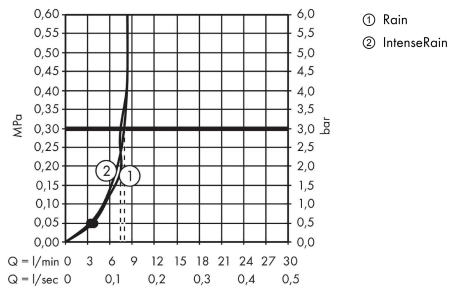

Crometta**sprchová sada Vario EcoSmart 9 l/min se sprchovou tyčí 65 cm**Povrch: **bílá/chrom** Číslo položky: **26534400****Popis****Vlastnosti**

- obsahuje: ruční sprchy, sprchová tyč, sprchová hadice, jezdec
- velikost sprchového modulu: 100 mm
- typ proudu: Rain, IntenseRain
- přepínání druhů proudu otočením disku vodních paprsků
- úhel sklonu držáku ruční sprchy lze nastavit v rozsahu 45°
- maximální průtokové množství při 3 barech: 9 l/min
- minimální průtokový tlak: 1 bar
- upevnění na stěnu: upevnění šroubem
- držáky na stěnu z plastu
- profilová trubka: kulaté
- délka tyče: 669 mm
- průměr sprchové tyče: 22 mm
- rozteč otvorů 625 mm
- otočná koncovka zabraňuje zamotání hadice

Technologie**Obrázek výrobku****Kótovaný výkres**

Crometta

sprchová sada Vario EcoSmart 9 l/min se sprchovou tyčí 65 cm

Povrch: bílá/chrom Číslo položky: 26534400

Průtokový diagram

Q = l/min 0 3 6 9 12 15 18 21 24 27 30
 Q = l/sec 0 0,1 0,2 0,3 0,4 0,5

Společební hodnoty byly v praxi měřeny na příslušných armaturách (termostat/baterie/podomítkový ventil).

Crometta
sprchová sada Vario EcoSmart 9 l/min se sprchovou tyčí 65 cm
Povrch: **bílá/chrom** Číslo položky: **26534400**