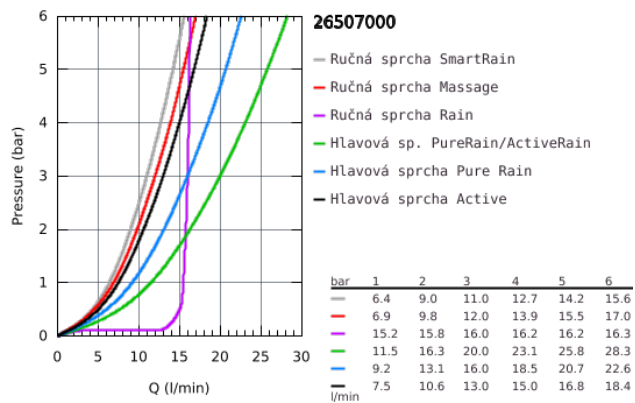

26 507 000 EUPHORIA SMARTCONTROL SYSTEM 310 DUO SPRCHOVÝ SYSTÉM S TERMOSTATEM NA ZEĎ