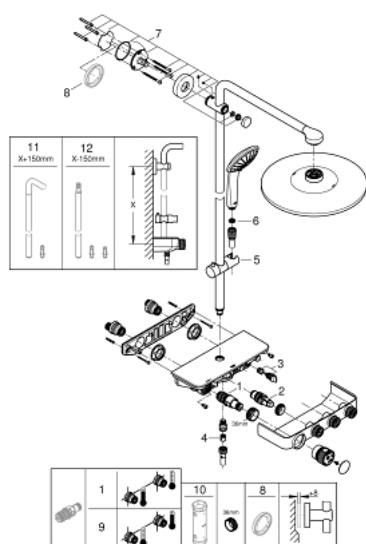

### POPIS PRODUKTU

- Colour: chrom
- súprava obsahuje:
  - sprchové ramínko horizontální 450 mm
  - horní držák je posuvný pro využití stávajících otvorů
  - nástěnný SmartControl termostat
  - umožňuje zmenu medzi:
    - hlavová sprcha Rainshower SmartActive 310
    - 2 sprchové prúdy:
      - GROHE PureRain, ActiveRain
    - Euphoria 110 Massage ruční sprcha, bílá spodní část sprchy (27 221 001)
    - 3 sprchové prúdy:
      - Rain, SmartRain, Massage
  - výškove nastaviteľná s kluzákom
  - Silverflex sprchová hadica 1.750 mm (28 388 000)
  - GROHE DreamSpray
  - povrch s GROHE Long-Life
  - GROHE CoolTouch ochrana proti opaření
  - GROHE TurboStat kompaktná kartuša s voskovým termostatom
  - GROHE ProGrip s rýhovanou strukturou
  - GROHE Water Saving technológia pre nízku spotrebu vody a perfektný prietok
  - GROHE SafeStop při 38°C
  - Voliteľný omezovač teploty GROHE SafeStop Plus na úrovni 43°C
  - SmartControl tlačítko ON-OFF, ovládání proudu od GROHE Water Saving do plného proudu Full Flow
  - integrovaná přihrádka GROHE EasyReach
  - rýchločistiaci systém SpeedClean
  - Vnitřní WaterGuide pro delší životnost
  - funkcia TwistStop proti prekrúteniu sprchovej hadice
  - vhodné pre prietokové ohrievače od 18 kW /h
  - minimálny prietok 7 l/min

### NÁHRADNÉ DIELY , februára 2019 – now

- 1: Termoprvek kompaktný DN 15 (Č. obj. 47439000)
  - 2: Kartuša (Č. obj. 48297000)
  - 3: Spätná klapka (Č. obj. 49069000)
  - 4: Spätná klapka (Č. obj. 08565000)
  - 5: Vodiaci prvok (Č. obj. 48177000)
  - 6: Sítko (Č. obj. 0700200M)
  - 7: Držiak sprch.tyče (Č. obj. 48279000)
  - 8: Vyrovnávacia tlačidlo (Č. obj. 27180000)\*
  - 9: kompaktná termostatová kartuša 1/2" (Č. obj. 47175000)\*
  - 10: Kľúč (Č. obj. 49059000)\*
  - 11: EUPH SmartCtrl rúrka (Č. obj. 48497000)\*
  - 12: EUPH SmartCtrl rúrka (Č. obj. 48498000)\*
- \* Voliteľné príslušenstvo