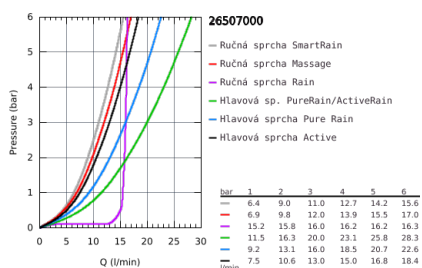

### POPIS PRODUKTU

- Colour: chrom
- súprava obsahuje:
  - sprchové ramínko horizontální 450 mm
  - horní držák je posuvný pro využití stávajících otvorů
  - nástěnný SmartControl termostat
  - umožňuje zmenu medzi:
    - hlavová sprcha Rainshower SmartActive 310
    - 2 sprchové prúdy:
      - GROHE PureRain, ActiveRain
    - Euphoria 110 Massage ruční sprcha, bílá spodní část sprchy (27 221 001)
    - 3 sprchové prúdy:
      - Rain, SmartRain, Massage
  - výškove nastaviteľná s kluzákom
  - Silverflex sprchová hadica 1.750 mm (28 388 000)
  - GROHE DreamSpray
  - povrch s GROHE Long-Life
  - GROHE CoolTouch ochrana proti opaření
  - GROHE TurboStat kompaktná kartuša s voskovým termostatom
  - GROHE ProGrip s rýhovanou strukturou
  - GROHE Water Saving technológia pre nízku spotrebu vody a perfektný prietok
  - GROHE SafeStop při 38°C
  - Voliteľný omezovač teploty GROHE SafeStop Plus na úrovni 43°C
  - SmartControl tlačítko ON-OFF, ovládání proudu od GROHE Water Saving do plného proudu Full Flow
  - integrovaná přihrádka GROHE EasyReach
  - rýchločistiaci systém SpeedClean
  - Vnitřní WaterGuide pro delší životnost
  - funkcia TwistStop proti prekrúteniu sprchovej hadice
  - vhodné pre prietokové ohrievače od 18 kW /h
  - minimálny prietok 7 l/min