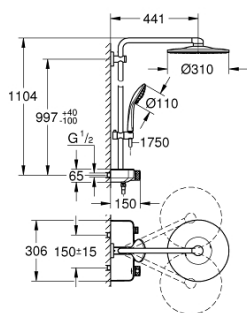

### POPIS PRODUKTU

- Colour: chrom
- súprava obsahuje:
  - sprchové ramínko horizontální 450 mm
  - horní držák je posuvný pro využití stávajících otvorů
  - nástěnný SmartControl termostat
  - umožňuje zmenu medzi:
    - hlavová sprcha Rainshower SmartActive 310
    - 2 sprchové prúdy:
      - GROHE PureRain, ActiveRain
    - Euphoria 110 Massage ruční sprcha, bílá spodní část sprchy (27 221 001)
    - 3 sprchové prúdy:
      - Rain, SmartRain, Massage
  - výškove nastaviteľná s kluzákom
  - Silverflex sprchová hadica 1.750 mm (28 388 000)
  - GROHE DreamSpray
  - povrch s GROHE Long-Life
  - GROHE CoolTouch ochrana proti opaření
  - GROHE TurboStat kompaktná kartuša s voskovým termostatom
  - GROHE ProGrip s rýhovanou strukturou
  - GROHE Water Saving technológia pre nízku spotrebu vody a perfektný prietok
  - GROHE SafeStop při 38°C
  - Voliteľný omezovač teploty GROHE SafeStop Plus na úrovni 43°C
  - SmartControl tlačítko ON-OFF, ovládání proudu od GROHE Water Saving do plného proudu Full Flow
  - integrovaná přihrádka GROHE EasyReach
  - rýchločistiaci systém SpeedClean
  - Vnitřní WaterGuide pro delší životnost
  - funkcia TwistStop proti prekrúteniu sprchovej hadice
  - vhodné pre prietokové ohrievače od 18 kW /h
  - minimálny prietok 7 l/min

### NÁHRADNÉ DIELY , februára 2019 – now

- 1: Termoprvek kompaktný DN 15 (Č. obj. 47439000)
  - 2: Kartuša (Č. obj. 48297000)
  - 3: Spätná klapka (Č. obj. 49069000)
  - 4: Spätná klapka (Č. obj. 08565000)
  - 5: Vodiaci prvok (Č. obj. 48177000)
  - 6: Sítko (Č. obj. 0700200M)
  - 7: Držiak sprch.tyče (Č. obj. 48279000)
  - 8: Vyrovnávacia tlačidlo (Č. obj. 27180000)\*
  - 9: kompaktná termostatová kartuša 1/2" (Č. obj. 47175000)\*
  - 10: Kľúč (Č. obj. 49059000)\*
  - 11: EUPH SmartCtrl rúrka (Č. obj. 48497000)\*
  - 12: EUPH SmartCtrl rúrka (Č. obj. 48498000)\*
- \* Voliteľné príslušenstvo