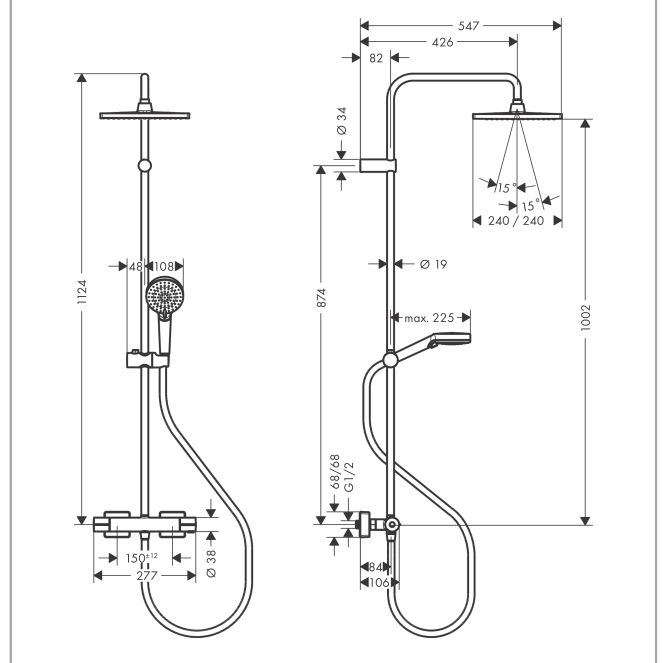

**Vernis Shape****Showerpipe 240 1jet s termostatem**Povrch: **matná černá** Číslo položky: **26427670****Popis****Vlastnosti**

- zahrnuje: horní sprcha, ruční sprcha, sprchový termostát, sprchová hadice, jezdec, sprchová tyč
- horní sprcha Crometta E 240
- velikost sprchové hlavice horní sprchy: 240 x 240 mm
- druh proudu horní sprchy: Rain
- kulový kloub: nastavitelný úhel horní sprchy
- odnímatelná sprchová hlavice
- maximální průtokové množství při 3 barech: 15,8 l/min
- průtok při proudu Rain (při 0,3 MPa): 14,7 l/min
- ruční sprcha s proudy: Rain, IntenseRain
- průtokové množství ruční sprchy při 3 barech: 15,8 l/min
- minimální průtokový tlak: 1 bar
- minimální provozní tlak: 1 bar
- maximální provozní tlak: 10 barů
- průměr sprchové tyče: 19 mm
- výškově nastavitelný jezdec s aretací jezdcem tlačítkem
- délka sprchového ramena horní sprchy: 426 mm
- termostát Vernis
- bezpečnostní pojistka při 40 °C
- nastavitelné omezení teplé vody
- výtoky ovládané otočným ovladačem
- vhodné pro průtokový ohřívač s výkonem
- typ montáže: instalace na stěnu
- rozměr přívodů DN15
- spojovací závit G ½
- vzdálenost středu 150 ± 12 mm
- přirozeně zabezpečené proti zpětnému toku
- délka trubky: 1124 mm
- 2 funkce

**Technologie**

**Vernis Shape**  
**Showerpipes 240 1jet s termostatem**  
 Povrch: **matná černá** Číslo položky: **26427670**

## Obrázek výrobku

## Kótovaný výkres