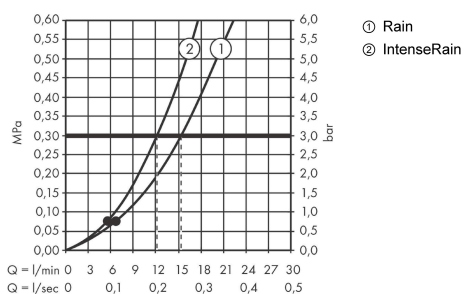

Vernis Blend

Sprchová sada Vario se sprchovou tyčí 65 cm

Povrchové úpravy: **matná černá** Číslo položky: **26422670**

Popis

Technologie

Obrázek výrobku

Kótovaný výkres

Průtokový diagram

Spotřební hodnoty byly v praxi měřeny na příslušných armaturách (termostat/baterie/ podomítkový ventil).