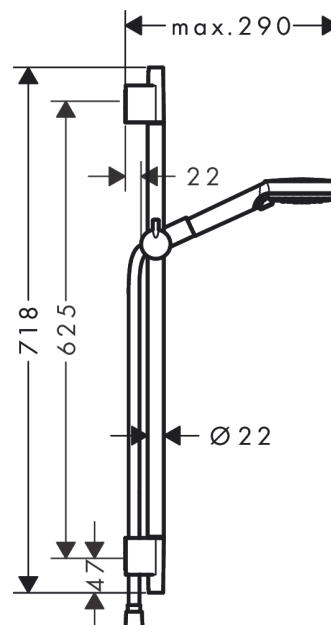

Vernis Blend

Sprchová sada Vario se sprchovou tyčí 65 cm

Povrchové úpravy: **matná černá** Číslo položky: **26422670**

Popis

Technologie

Obrázek výrobku

Kótovaný výkres

Průtokový diagram

Spotřební hodnoty byly v praxi měřeny na příslušných armaturách (termostat/baterie/ podomítkový ventil).