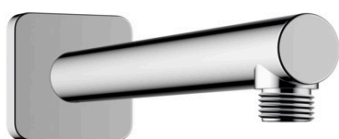

Vernis Shape
sprchové rameno 24 cm
 Povrchové úpravy: **chrom**

Číslo položky: **26405000**

Popis

Obrázek výrobku

Kótovaný výkres