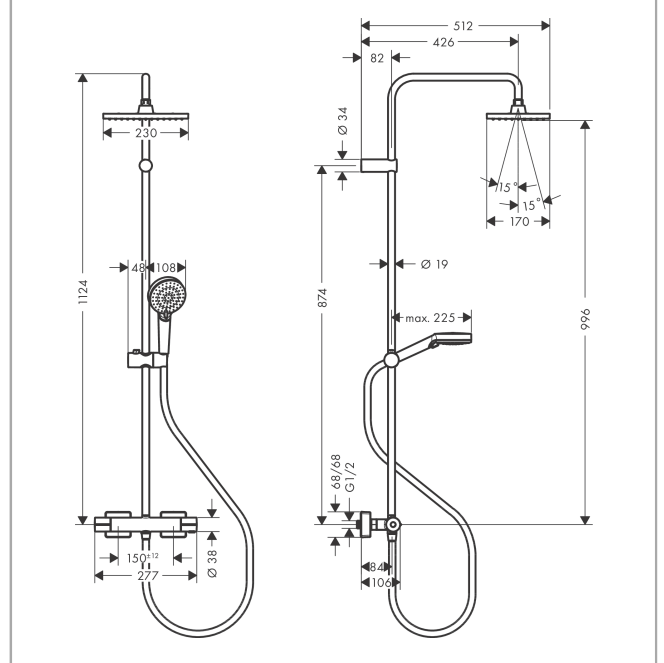

Vernis Shape**Showerpipe 230 1jet s termostatem**Povrch: **matná černá** Číslo položky: **26286670****Popis****Vlastnosti**

- zahrnuje: horní sprcha, ruční sprcha, sprchový termostát, sprchová hadice, jezdec, sprchová tyč
- horní sprcha Vernis Shape 230 1jet
- velikost sprchové hlavice horní sprchy: 230 x 170 mm
- druh proudu horní sprchy: Rain
- kulový kloub: nastavitelný úhel horní sprchy
- maximální průtokové množství při 3 barech: 15,2 l/min
- průtok při proudu Rain (při 0,3 MPa): 12,4 l/min
- ruční sprcha s proudy: Rain, IntenseRain
- průtokové množství ruční sprchy při 3 barech: 15,2 l/min
- minimální průtokový tlak: 1 bar
- minimální provozní tlak: 1 bar
- maximální provozní tlak: 10 barů
- průměr sprchové tyče: 19 mm
- výškově nastavitelný jezdec s aretací jezdcem tlačítkem
- délka sprchového ramena horní sprchy: 426 mm
- termostát Vernis
- bezpečnostní pojistka při 40 °C
- nastavitelné omezení teplé vody
- výtoky ovládané otočným ovladačem
- vhodné pro průtokový ohřívač s výkonem
- typ montáže: instalace na stěnu
- rozměr přívodů DN15
- spojovací závit G ½
- vzdálenost středu 150 ± 12 mm
- přirozeně zabezpečené proti zpětnému toku
- délka trubky: 1124 mm
- 2 funkce

Technologie

Vernis Shape
Showerpipe 230 1jet s termostatem
 Povrch: **matná černá** Číslo položky: **26286670**

Obrázek výrobku

Kótovaný výkres

Průtokový diagram

- ① Horní sprcha
- ② Ruční sprcha