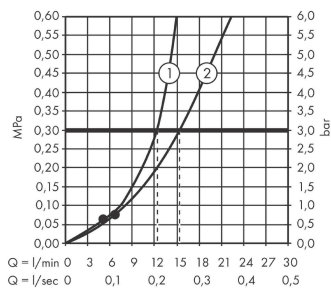

Vernis Shape**Showerpipe 230 1jet s termostatem**Povrch: **matná černá** Číslo položky: **26286670****Popis****Vlastnosti**

- zahrnuje: horní sprcha, ruční sprcha, sprchový termostát, sprchová hadice, jezdec, sprchová tyč
- horní sprcha Vernis Shape 230 1jet
- velikost sprchové hlavice horní sprchy: 230 x 170 mm
- druh proudu horní sprchy: Rain
- kulový kloub: nastavitelný úhel horní sprchy
- maximální průtokové množství při 3 barech: 15,2 l/min
- průtok při proudu Rain (při 0,3 MPa): 12,4 l/min
- ruční sprcha s proudy: Rain, IntenseRain
- průtokové množství ruční sprchy při 3 barech: 15,2 l/min
- minimální průtokový tlak: 1 bar
- minimální provozní tlak: 1 bar
- maximální provozní tlak: 10 barů
- průměr sprchové tyče: 19 mm
- výškově nastavitelný jezdec s aretací jezdcem tlačítkem
- délka sprchového ramena horní sprchy: 426 mm
- termostát Vernis
- bezpečnostní pojistka při 40 °C
- nastavitelné omezení teplé vody
- výtoky ovládané otočným ovladačem
- vhodné pro průtokový ohřívač s výkonem
- typ montáže: instalace na stěnu
- rozměr přívodů DN15
- spojovací závit G ½
- vzdálenost středu 150 ± 12 mm
- přirozeně zabezpečené proti zpětnému toku
- délka trubky: 1124 mm
- 2 funkce

Technologie

Vernis Shape
Showerpipe 230 1jet s termostatem
 Povrch: **matná černá** Číslo položky: **26286670**

Obrázek výrobku

Kótovaný výkres

Průtokový diagram

- ① Horní sprcha
- ② Ruční sprcha