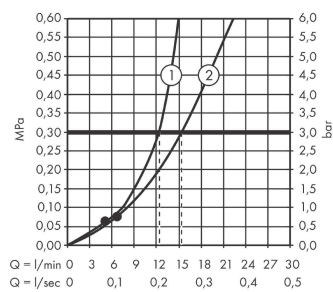

Vernis Shape**Showerpipe 230 1jet s termostatem**Povrch: **chrom** Číslo položky: **26286000****Popis****Vlastnosti**

- zahrnuje: horní sprcha, ruční sprcha, sprchový termostát, sprchová hadice, jezdec, sprchová tyč
- horní sprcha Vernis Shape 230 1jet
- velikost sprchové hlavice horní sprchy: 230 x 170 mm
- druh proudu horní sprchy: Rain
- kulový kloub: nastavitelný úhel horní sprchy
- maximální průtokové množství při 3 barech: 15,2 l/min
- průtok při proudu Rain (při 0,3 MPa): 12,4 l/min
- ruční sprcha s proudy: Rain, IntenseRain
- průtokové množství ruční sprchy při 3 barech: 15,2 l/min
- minimální průtokový tlak: 1 bar
- minimální provozní tlak: 1 bar
- maximální provozní tlak: 10 barů
- průměr sprchové tyče: 19 mm
- výškově nastavitelný jezdec s aretační tlačítkem
- délka sprchového ramena horní sprchy: 426 mm
- termostát Vernis
- bezpečnostní pojistka při 40 °C
- nastavitelné omezení teplé vody
- výtoky ovládané otočným ovladačem
- vhodné pro průtokový ohřívač s výkonem
- typ montáže: instalace na stěnu
- rozměr přívodů DN15
- spojovací závit G ½
- vzdálenost středu 150 ± 12 mm
- přirozeně zabezpečené proti zpětnému toku
- délka trubky: 1124 mm
- 2 funkce

Technologie

Vernis Shape
Showerpipes 230 1jet s termostatem
 Povrch: **chrom** Číslo položky: **26286000**

Obrázek výrobku

Kótovaný výkres

Průtokový diagram

- ① Horní sprcha
- ② Ruční sprcha