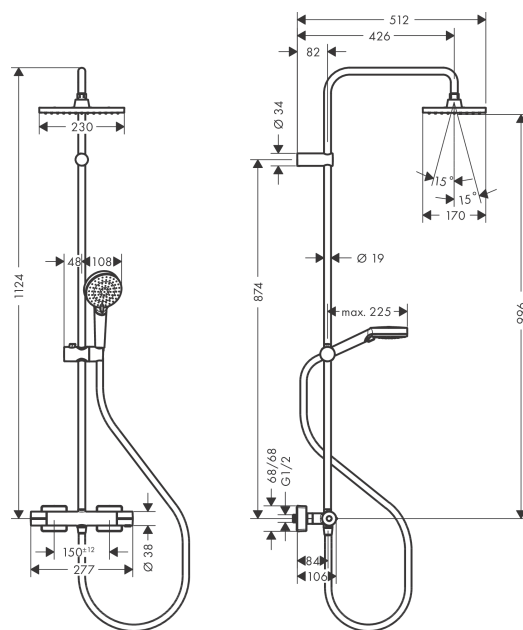

Vernis Shape**Showerpipe 230 1jet s termostatem**Povrch: **chrom** Číslo položky: **26286000****Popis****Vlastnosti**

- zahrnuje: horní sprcha, ruční sprcha, sprchový termostát, sprchová hadice, jezdec, sprchová tyč
- horní sprcha Vernis Shape 230 1jet
- velikost sprchové hlavice horní sprchy: 230 x 170 mm
- druh proudu horní sprchy: Rain
- kulový kloub: nastavitelný úhel horní sprchy
- maximální průtokové množství při 3 barech: 15,2 l/min
- průtok při proudu Rain (při 0,3 MPa): 12,4 l/min
- ruční sprcha s proudy: Rain, IntenseRain
- průtokové množství ruční sprchy při 3 barech: 15,2 l/min
- minimální průtokový tlak: 1 bar
- minimální provozní tlak: 1 bar
- maximální provozní tlak: 10 barů
- průměr sprchové tyče: 19 mm
- výškově nastavitelný jezdec s aretační tlačítkem
- délka sprchového ramena horní sprchy: 426 mm
- termostát Vernis
- bezpečnostní pojistka při 40 °C
- nastavitelné omezení teplé vody
- výtoky ovládané otočným ovladačem
- vhodné pro průtokový ohřívač s výkonem
- typ montáže: instalace na stěnu
- rozměr přívodů DN15
- spojovací závit G ½
- vzdálenost středu 150 ± 12 mm
- přirozeně zabezpečené proti zpětnému toku
- délka trubky: 1124 mm
- 2 funkce

Technologie

Vernis Shape
Showerpipes 230 1jet s termostatem
 Povrch: **chrom** Číslo položky: **26286000**

Obrázek výrobku

Kótovaný výkres

Průtokový diagram

- ① Horní sprcha
- ② Ruční sprcha