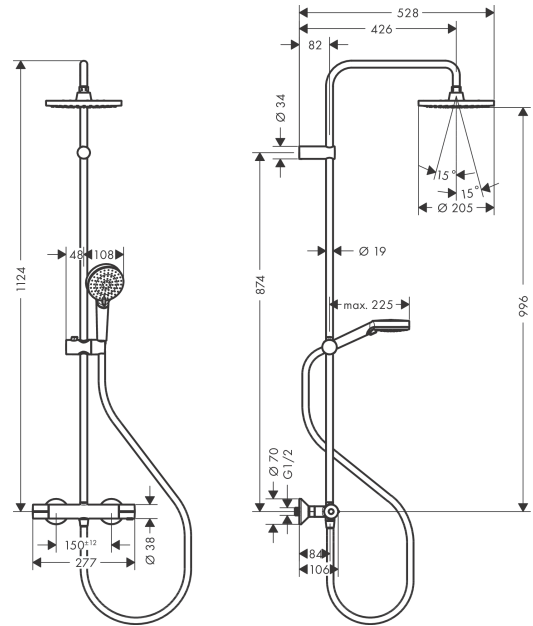

**Vernis Blend****Showerpipe 200 1jet s termostatem**Povrch: **matná černá** Číslo položky: **26276670****Popis****Vlastnosti**

- obsahuje: hlavové sprchy, ruční sprchy, sprchový termostát, sprchová hadice, sprchová tyč, jezdec
- hlavové sprchy Vernis Blend 200 1jet
- velikost horní sprchy: 205 mm
- druhy proudu horní sprchy Rain
- průtokové množství proudu Rain (při 3 barech): 12,4 l/min
- ruční sprcha s proudem: Rain, IntenseRain
- průtokové množství ruční sprchy při 3 barech: 15,2 l/min
- maximální průtokové množství při 3 barech: 15,2 l/min
- minimální průtokový tlak: 1 bar
- minimální provozní tlak: 1 bar
- maximální provozní tlak: 10 barů
- kulový kloub: nastavitelný úhel horní sprchy
- průměr sprchové tyče: 19 mm
- výškově nastavitelný jezdec s aretací jezdece tlačítkem
- délka sprchového ramena horní sprchy: 426 mm
- termostát Vernis
- bezpečnostní pojistka při 40 °C
- předem nastavitelné omezení teplé vody
- výtoky ovládané otočným ovladačem
- vhodné pro průtokové ohřívače vody
- typ montáže: instalace na stěnu
- rozměr přívodů DN15
- spojovací závit G½
- vzdálenost středu 150 mm ± 12 mm
- přirozeně zabezpečené proti zpětnému toku
- délka tyče: 1124 mm
- 2 funkce

### Showerpipe 200 1jet s termostatem

Povrch: matná černá Číslo položky: 26276670

#### Obrázek výrobku

#### Kótovaný výkres