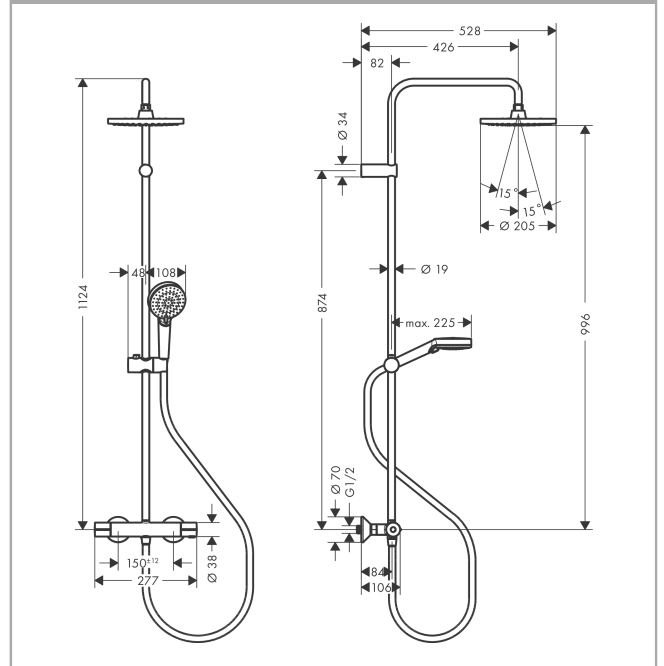

Vernis Blend**Showerpipe 200 1jet s termostatem**Povrch: **chrom** Číslo položky: **26276000****Popis****Vlastnosti**

- obsahuje: hlavové sprchy, ruční sprchy, sprchový termostát, sprchová hadice, sprchová tyč, jezdec
- hlavové sprchy Vernis Blend 200 1jet
- velikost horní sprchy: 205 mm
- druhy proudu horní sprchy Rain
- průtokové množství proudu Rain (při 3 barech): 12,4 l/min
- ruční sprcha s proudem: Rain, IntenseRain
- průtokové množství ruční sprchy při 3 barech: 15,2 l/min
- maximální průtokové množství při 3 barech: 15,2 l/min
- minimální průtokový tlak: 1 bar
- minimální provozní tlak: 1 bar
- maximální provozní tlak: 10 barů
- kulový kloub: nastavitelný úhel horní sprchy
- průměr sprchové tyče: 19 mm
- výškově nastavitelný jezdec s aretační tlačítkem
- délka sprchového ramena horní sprchy: 426 mm
- termostát Vernis
- bezpečnostní pojistka při 40 °C
- předem nastavitelné omezení teplé vody
- výtoky ovládané otočným ovladačem
- vhodné pro průtokové ohřívače vody
- typ montáže: instalace na stěnu
- rozměr přívodů DN15
- spojovací závit G $\frac{1}{2}$
- vzdálenost středu 150 mm \pm 12 mm
- přirozeně zabezpečené proti zpětnému toku
- délka tyče: 1124 mm
- 2 funkce
- EPD Showerpipes

Technologie**Certifikáty / Udržitelnost**

Vernis Blend
Showerpipe 200 1jet s termostatem
 Povrch: **chrom** Číslo položky: **26276000**

Obrázek výrobku

Kótovaný výkres

Průtokový diagram