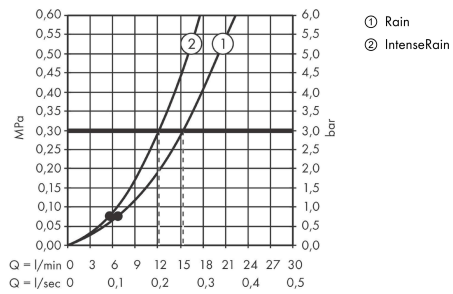

Vernis Blend
sprchová sada Vario se sprchovou tyčí Crometta 65 cm
 Povrch: **chrom** Číslo položky: **26275000**

Popis

Vlastnosti

- obsahuje: ruční sprchy, sprchová tyč, sprchová hadice, jezdec
- velikost sprchového modulu: 100 mm
- typ proudu: Rain, IntenseRain
- přepínání druhů proudu otočením disku vodních paprsků
- úhel sklonu držáku ruční sprchy lze nastavit v rozsahu 45°
- maximální průtokové množství při 3 barech: 15,2 l/min
- minimální průtokový tlak: 1 bar
- upevnění na stěnu: upevnění šroubem
- držáky na stěnu z plastu
- profilová trubka: kulaté
- délka tyče: 669 mm
- průměr sprchové tyče: 22 mm
- rozteč otvorů 625 mm
- sprchová hadice s kónickou matkou na obou koncích

Technologie

Obrázek výrobku

Kótovaný výkres

Vernis Blend
sprchová sada Vario se sprchovou tyčí Crometta 65 cm
 Povrch: **chrom** Číslo položky: **26275000**

Průtokový diagram

Společební hodnoty byly v praxi měřeny na příslušných armaturách (termostat/baterie/podomítkový ventil).