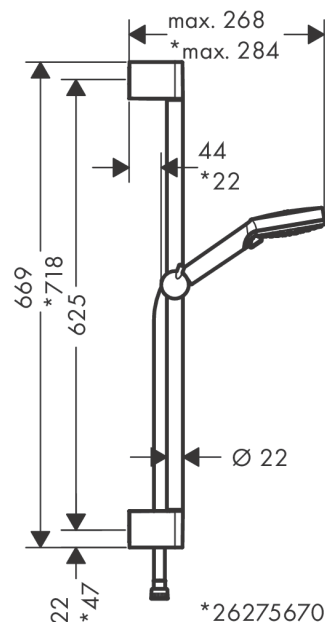

Vernis Blend
sprchová sada Vario se sprchovou tyčí Crometta 65 cm
 Povrch: **chrom** Číslo položky: **26275000**

Popis

Vlastnosti

- obsahuje: ruční sprchy, sprchová tyč, sprchová hadice, jezdec
- velikost sprchového modulu: 100 mm
- typ proudu: Rain, IntenseRain
- přepínání druhů proudu otočením disku vodních paprsků
- úhel sklonu držáku ruční sprchy lze nastavit v rozsahu 45°
- maximální průtokové množství při 3 barech: 15,2 l/min
- minimální průtokový tlak: 1 bar
- upevnění na stěnu: upevnění šroubem
- držáky na stěnu z plastu
- profilová trubka: kulaté
- délka tyče: 669 mm
- průměr sprchové tyče: 22 mm
- rozteč otvorů 625 mm
- sprchová hadice s kónickou matkou na obou koncích

Technologie

Obrázek výrobku

Kótovaný výkres

Vernis Blend
sprchová sada Vario se sprchovou tyčí Crometta 65 cm
 Povrch: **chrom** Číslo položky: **26275000**

Průtokový diagram

Společební hodnoty byly v praxi měřeny na příslušných armaturách (termostat/baterie/podomítkový ventil).