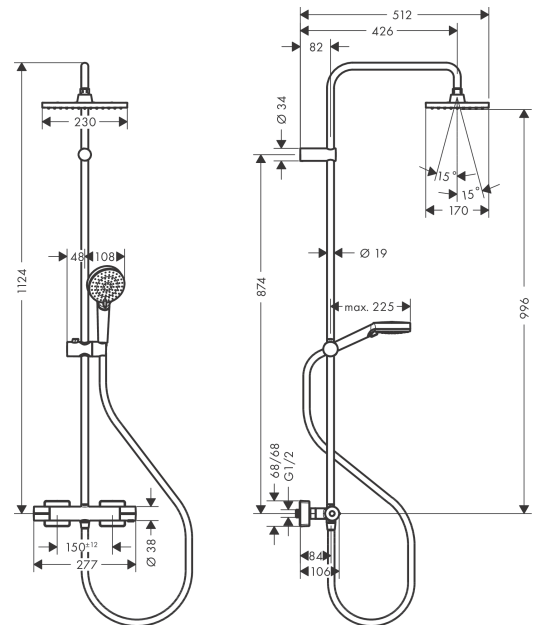

Vernis Shape**Showerpipe 230 1jet EcoSmart s termostatem**Povrch: **matná černá** Číslo položky: **26097670****Popis****Vlastnosti**

- obsahuje: horní sprcha, ruční sprcha, sprchový termostát, sprchová hadice, jezdec, sprchová tyč
- horní sprcha Vernis Shape 230 1jet
- velikost sprchové hlavice horní sprchy: 230 x 170 mm
- druh proudu horní sprchy: Rain
- kulový kloub: nastavitelný úhel horní sprchy
- maximální průtokové množství při 3 barech: 8,7 l/min
- průtok při proudu Rain (při 0,3 MPa): 8,7 l/min
- ruční sprcha s proudy: Rain, IntenseRain
- průtokové množství ruční sprchy při 3 barech: 8,7 l/min
- minimální průtokový tlak: 1 bar
- minimální provozní tlak: 1 bar
- maximální provozní tlak: 10 barů
- průměr sprchové tyče: 19 mm
- výškově nastavitelný jezdec s aretací jezdcem tlačítkem
- délka sprchového ramena horní sprchy: 426 mm
- termostát Vernis
- bezpečnostní pojistka při 40 °C
- nastavitelné omezení teplé vody
- výtoky ovládané otočným ovladačem
- vhodné pro průtokový ohřívač s výkonem
- typ montáže: instalace na stěnu
- rozměr přívodů DN15
- spojovací závit G ½
- vzdálenost středu 150 ± 12 mm
- přirozeně zabezpečené proti zpětnému toku
- délka tyče: 1124 mm
- 2 funkce

Technologie

Vernis Shape
Showerpipe 230 1jet EcoSmart s termostatem
 Povrch: matná černá Číslo položky: 26097670

Obrázek výrobku

Kótovaný výkres

Průtokový diagram