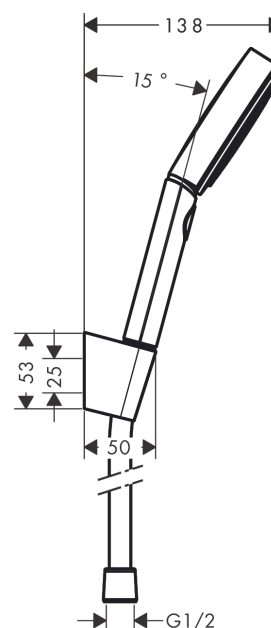

Pulsify Select S

Sada se sprchovým držákem 105 3jet Relaxation se sprchovou hadicí 125 cm

Povrch: matná černá Číslo položky: 24302670

Popis

Vlastnosti

- zahrnuje: ruční sprcha, sprchový držák, sprchová hadice
- velikost sprchového modulu: 105 mm
- obsahuje podpěry
- typ proudu: PowderRain, IntenseRain, Masážní proud
- pohodlná volba proudu tlačítkem Select
- maximální průtokové množství při 3 barech: 11,4 l/min
- minimální průtokový tlak: 1 bar
- otočná koncovka zabraňuje zamotání hadice
- držáky na stěnu z plastu
- oplachovatelná síťová vložka

Technologie

Ocenění za design

reddot winner 2021

Obrázek výrobku

Kótovaný výkres

Průtokový diagram

Spotřební hodnoty byly v praxi měřeny na příslušných armaturách (termostat/baterie/podomítkový ventil).