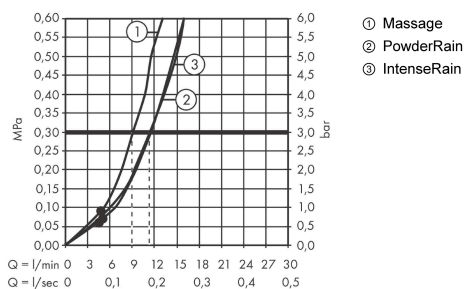

Pulsify Select S

Sada se sprchovým držákem 105 3jet Relaxation se sprchovou hadicí 125 cm

Povrch: matná černá Číslo položky: 24302670

Popis

Vlastnosti

- zahrnuje: ruční sprcha, sprchový držák, sprchová hadice
- velikost sprchového modulu: 105 mm
- obsahuje podpěry
- typ proudu: PowderRain, IntenseRain, Masážní proud
- pohodlná volba proudu tlačítkem Select
- maximální průtokové množství při 3 barech: 11,4 l/min
- minimální průtokový tlak: 1 bar
- otočná koncovka zabraňuje zamotání hadice
- držáky na stěnu z plastu
- oplachovatelná síťová vložka

Technologie

Ocenění za design

reddot winner 2021

Obrázek výrobku

Kótovaný výkres

Průtokový diagram

Spotřební hodnoty byly v praxi měřeny na příslušných armaturách (termostat/baterie/podomítkový ventil).