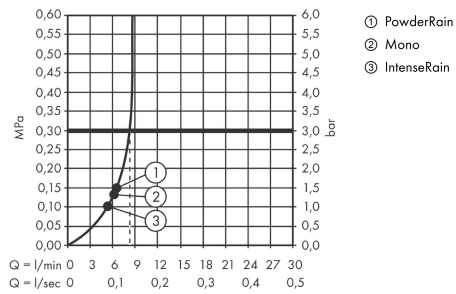

WallStoris

Sada: ruční sprcha 105 3jet Activation EcoSmart, termostat, nástěnná tyč 70 cm a sada pro odkládání

Povrch: matná bílá Číslo položky: 24250700

**Popis****Vlastnosti**

- obsahuje: ruční sprchy, sprchový termostat, sprchová hadice, nástěnná tyč, odkládací košík, háček na ručníky, držák ruční sprchy
- ruční sprcha s proudem: PowderRain, IntenseRain, MonoRain
- pohodlná volba proudu tlačítkem Select
- tvar: kulaté
- otočný kloub: otočná koncovka zabraňuje zamotání hadice
- maximální průtokové množství při 3 barech: 8,5 l/min
- montáž: stěna
- polička vyrobená z plastu
- termostat je dodáván s tlačítkem ruční sprchy
- regulace teploty a síly průtoku
- bezpečnostní pojistka při 40 °C
- počet druhů proudu: 3 druhy proudu
- velikost sprchového modulu: 105 mm
- filtr nečistot: oplachovatelná síťová vložka
- popis termostatu: ShowerTablet Select 400
- vhodné pro horizontální i vertikální instalaci, montáž – lepení nebo vrtání, nosnost: 5 kg

Technologie**Ocenění za design**

reddot winner 2021

Obrázek výrobku**Kótovaný výkres**

WallStoris

Sada: ruční sprcha 105 3jet Activation EcoSmart, termostat, nástěnná tyč 70 cm a sada pro odkládání

Povrch: matná bílá Číslo položky: 24250700

Průtokový diagram

Spotřební hodnoty byly v praxi měřeny na příslušných armaturách (termostat/baterie/podomítkový ventil).