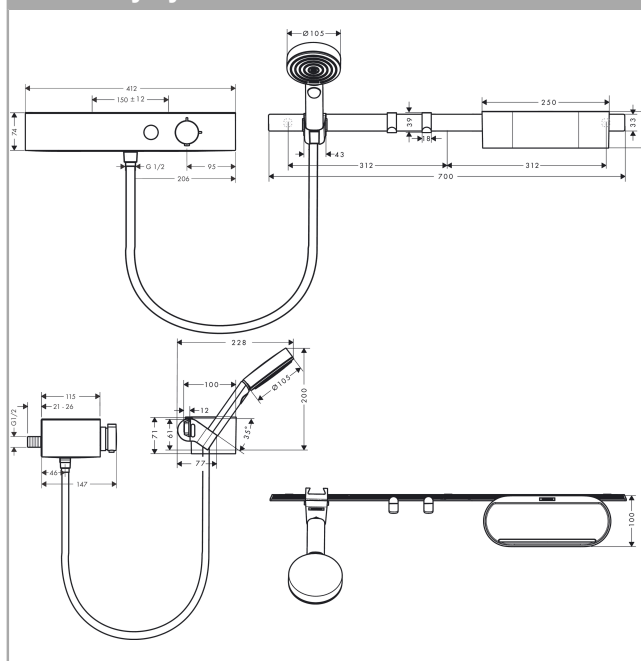

WallStoris

Sada: ruční sprcha 105 3jet Activation EcoSmart, termostat, nástěnná tyč 70 cm a sada pro odkládání

Povrch: matná bílá Číslo položky: 24250700

**Popis****Vlastnosti**

- obsahuje: ruční sprchy, sprchový termostat, sprchová hadice, nástěnná tyč, odkládací košík, háček na ručníky, držák ruční sprchy
- ruční sprcha s proudem: PowderRain, IntenseRain, MonoRain
- pohodlná volba proudu tlačítkem Select
- tvar: kulaté
- otočný kloub: otočná koncovka zabraňuje zamotání hadice
- maximální průtokové množství při 3 barech: 8,5 l/min
- montáž: stěna
- polička vyrobená z plastu
- termostat je dodáván s tlačítkem ruční sprchy
- regulace teploty a síly průtoku
- bezpečnostní pojistka při 40 °C
- počet druhů proudu: 3 druhy proudu
- velikost sprchového modulu: 105 mm
- filtr nečistot: oplachovatelná síťová vložka
- popis termostatu: ShowerTablet Select 400
- vhodné pro horizontální i vertikální instalaci, montáž – lepení nebo vrtání, nosnost: 5 kg

Technologie**Ocenění za design**

reddot winner 2021

Obrázek výrobku**Kótovaný výkres**

WallStoris

Sada: ruční sprcha 105 3jet Activation EcoSmart, termostat, nástěnná tyč 70 cm a sada pro odkládání

Povrch: matná bílá Číslo položky: 24250700

Průtokový diagram

Spotřební hodnoty byly v praxi měřeny na příslušných armaturách (termostat/baterie/podomítkový ventil).