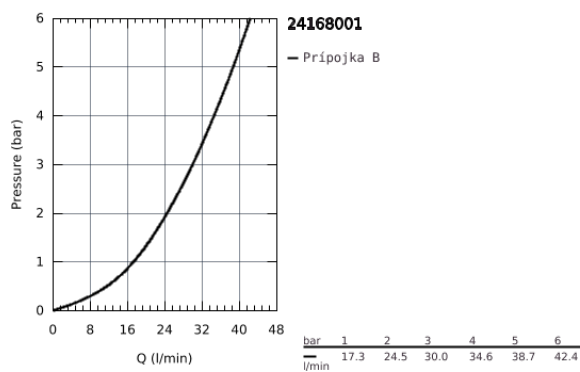

### POPIS PRODUKTU

- Colour: chrom
- montážny set (vrchný diel) pre
- GROHE Rapido SmartBox (35 604)
- keramická kartuša 46 mm s technológiou GROHE SilkMove
- povrch s GROHE Long-Life
- kování GROHE FastFixation s krytým těsněním a upevňovacími prvky
- kovový panel s možností dodatečného upevnění polohy až o 6°
- kovová páka
- průtok: výstup B nebo C = 30 l/min
- bez zástavbového telesa
- profesionální edice
- replaces Essence shower mixer 24 057 xx1