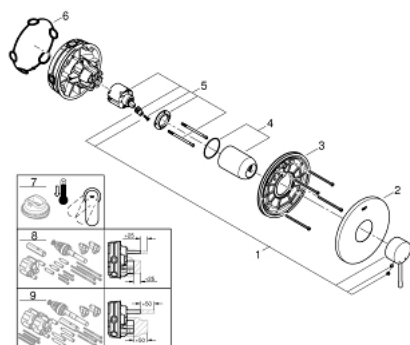

24 168 001 ESSENCE PÁKOVÁ SPRCHOVÁ BATERIE

NÁHRADNÉ DIELY , augusta 2020 – now

1. 1: Kompletná páka (Č. obj. 46915000)
   - 2: Rozeta (Č. obj. 48428000)
   - 3: Montážna doska (Č. obj. 48439000)
   - 4: Kryt (Č. obj. 02693000)
   - 5: Kartuša (Č. obj. 46048000)
   - 6: Tesnenie (Č. obj. 48360000)
   - 7: Obmedzovač teploty (Č. obj. 46308000)*
   - 8: GROHE Rapido SmartBox pred#◆enie (Č. obj. 14056000)*
   - 9: GROHE Rapido SmartBox pred#◆enie (Č. obj. 14057000)*
2. Voliteľné príslušenstvo