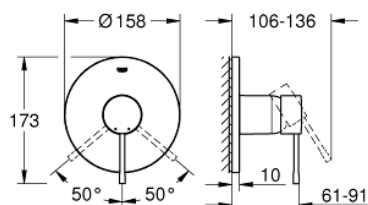

### POPIS PRODUKTU

- Colour: chrom
- montážny set (vrchný diel) pre
- GROHE Rapido SmartBox (35 604)
- keramická kartuša 46 mm s technológiou GROHE SilkMove
- povrch s GROHE Long-Life
- kování GROHE FastFixation s krytým těsněním a upevňovacími prvky
- kovový panel s možností dodatečného upevnění polohy až o 6°
- kovová páka
- průtok: výstup B nebo C = 30 l/min
- bez zástavbového telesa
- profesionální edice
- replaces Essence shower mixer 24 057 xx1