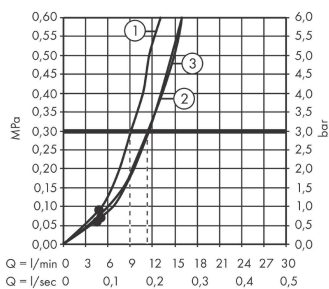

Pulsify Select S

Sprchová sada 105 3jet Relaxation se sprchovou tyčí 65 cm

Povrchové úpravy: chrom Číslo položky: 24160000

Popis

Technologie

Ocenění za design

reddot winner 2021

Obrázek výrobku

Kótovaný výkres

Průtokový diagram

Spotřební hodnoty byly v praxi měřeny na příslušných armaturách (termostať/baterie/ podomítkový ventil).