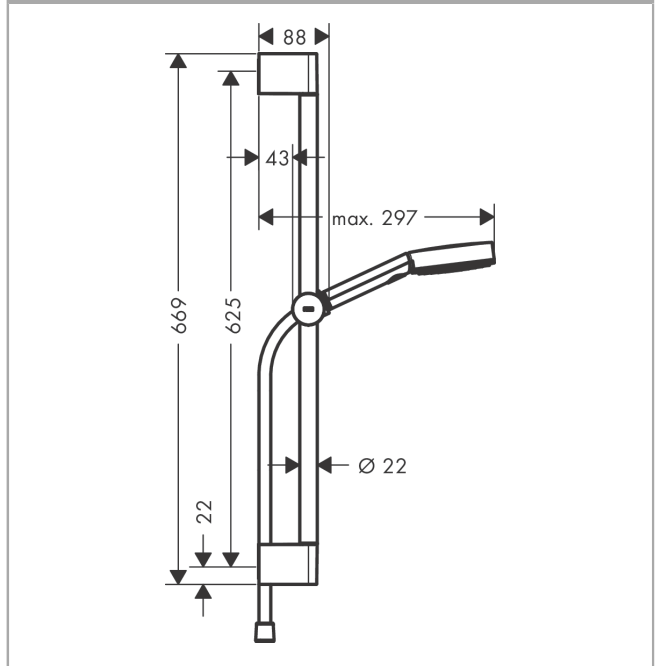

Pulsify Select S

Sprchová sada 105 3jet Relaxation se sprchovou tyčí 65 cm

Povrchové úpravy: chrom Číslo položky: 24160000

Popis

Technologie

Ocenění za design

reddot winner 2021

Obrázek výrobku

Kótovaný výkres

Průtokový diagram

Spotřební hodnoty byly v praxi měřeny na příslušných armaturách (termostať/baterie/ podomítkový ventil).