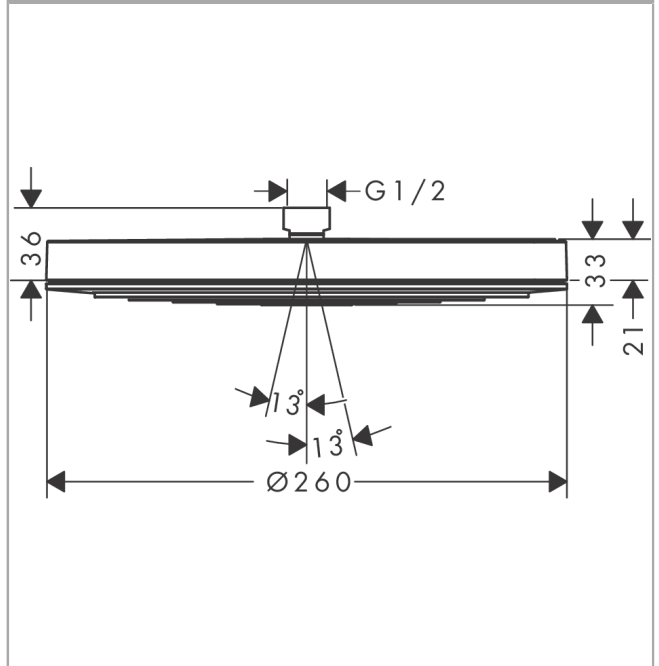

Pulsify S

Horní sprcha 260 1jet

Povrchové úpravy: matná černá

Číslo položky: 24140670

Popis

Technologie

Ocenění za design

reddot winner 2021

Obrázek výrobku

Kótovaný výkres

Průtokový diagram