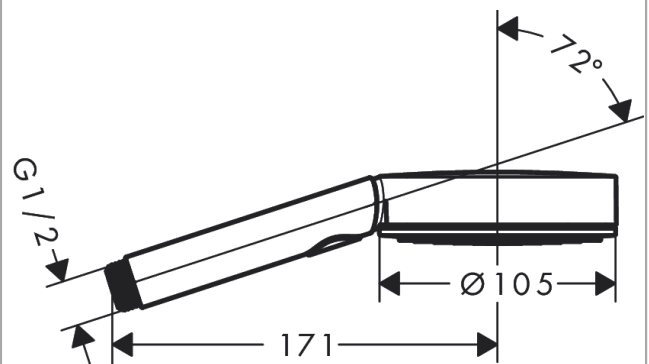

Kótovaný výkres