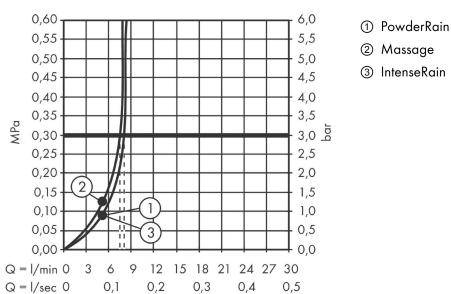

Průtokový diagram

Spotřební hodnoty byly v praxi měřeny na příslušných armaturách (termostat/baterie/podomítkový ventil).