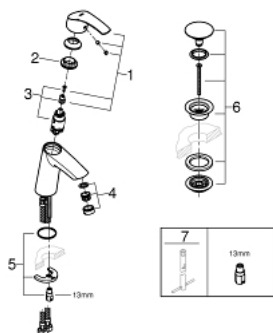

23 923 002 EUROSMART PÁKOVÁ UMÝVADLOVÁ BATÉRIA, DN 15 M-SIZE

POPIS PRODUKTU

- Colour: chrom
- 1-otvorová montáž
- kovová páka
- keramická kartuša 28 mm s technológiou GROHE SilkMove
- obmedzovač teploty
- povrch s GROHE Long-Life
- GROHE Water Saving perlátor 5,7 l/min
- GROHE FastFixation rychlomontážní systém
- hladké tělo baterie se zaskakovacím uzávěrem a odtokovou soupravou DN 32
- flexi přípojně hadičky

23 923 002 EUROSMART PÁKOVÁ UMÝVADLOVÁ BATÉRIA, DN 15 M-SIZE

NÁHRADNÉ DIELY , februára 2019 – now

- 1: Kompletná páka (Č. obj. 46859000)
- 2: Upevň.kružok (Č. obj. 46715000)
- 3: Kartuša (Č. obj. 46580000)
- 4: Perlátor (Č. obj. 48159000)
- 5: Kontraskrutkový spoj (Č. obj. 46249000)
- 6: odtoková súprava (Č. obj. 65807000)
- 7: Montážny kľúč (Č. obj. 19017000)*