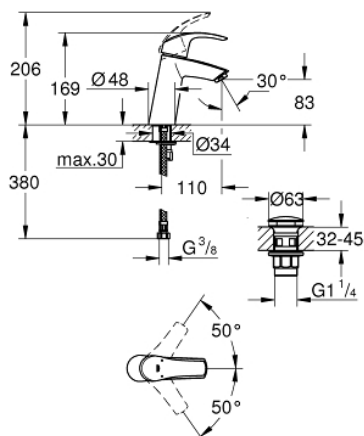

23 923 002 EUROSMART PÁKOVÁ UMÝVADLOVÁ BATÉRIA, DN 15 M-SIZE

POPIS PRODUKTU

- Colour: chrom
- 1-otvorová montáž
- kovová páka
- keramická kartuša 28 mm s technológiou GROHE SilkMove
- obmedzovač teploty
- povrch s GROHE Long-Life
- GROHE Water Saving perlátor 5,7 l/min
- GROHE FastFixation rychlomontážní systém
- hladké tělo baterie se zaskakovacím uzávěrem a odtokovou soupravou DN 32
- flexi přípojně hadičky

23 923 002 EUROSMART PÁKOVÁ UMÝVADLOVÁ BATÉRIA, DN 15 M-SIZE

NÁHRADNÉ DIELY , februára 2019 – now

- 1: Kompletná páka (Č. obj. 46859000)
- 2: Upevň.kružok (Č. obj. 46715000)
- 3: Kartuša (Č. obj. 46580000)
- 4: Perlátor (Č. obj. 48159000)
- 5: Kontraskrutkový spoj (Č. obj. 46249000)
- 6: odtoková súprava (Č. obj. 65807000)
- 7: Montážny kľúč (Č. obj. 19017000)*