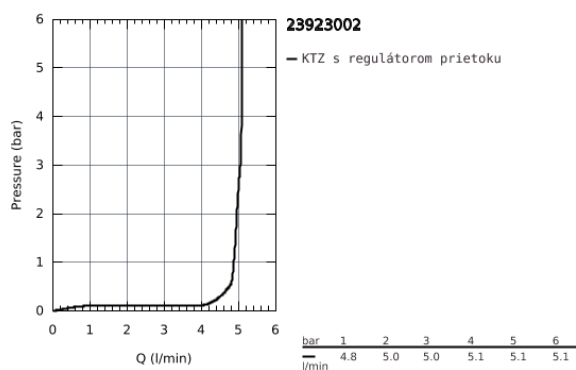

23 923 002 EUROSMART PÁKOVÁ UMÝVADLOVÁ BATÉRIA, DN 15 M-SIZE

POPIS PRODUKTU

- Colour: chrom
- 1-otvorová montáž
- kovová páka
- keramická kartuša 28 mm s technológiou GROHE SilkMove
- obmedzovač teploty
- povrch s GROHE Long-Life
- GROHE Water Saving perlátor 5,7 l/min
- GROHE FastFixation rychlomontážní systém
- hladké tělo baterie se zaskakovacím uzávěrem a odtokovou soupravou DN 32
- flexi přípojně hadičky

23 923 002 EUROSMART PÁKOVÁ UMÝVADLOVÁ BATÉRIA, DN 15 M-SIZE

NÁHRADNÉ DIELY , februára 2019 – now

- 1: Kompletná páka (Č. obj. 46859000)
- 2: Upevň.kružok (Č. obj. 46715000)
- 3: Kartuša (Č. obj. 46580000)
- 4: Perlátor (Č. obj. 48159000)
- 5: Kontraskrutkový spoj (Č. obj. 46249000)
- 6: odtoková súprava (Č. obj. 65807000)
- 7: Montážny kľúč (Č. obj. 19017000)*