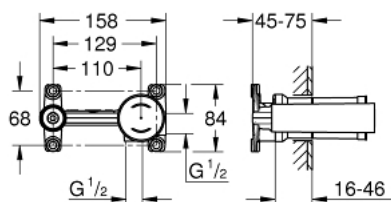

23 571 000 PÁKOVÁ BATERIE DN 15, UNIVERZÁLNÍ PODOMÍTKOVÉ TĚLESO

POPIS PRODUKTU

- pre 2-otvorové umývadlové batérie
- zástavba do steny
- bez montážnych dielov
- keramická kartuša s technológiou GROHE SilkMove 35 mm
- variabilne nastaviteľný obmedzovač prietoku
- s obmedzovačom teploty
- výpusť môže byť vpravo i vľavo
- mosadz DR nekorodujúca
- montážna šablóna
- umožňuje vodotěsnou instalaci zdiva kolem podomítkového tělesa
- těsnění je součástí balení

23 571 000 PÁKOVÁ BATERIE DN 15, UNIVERZÁLNÍ PODOMÍTKOVÉ TĚLESO

NÁHRADNÉ DIELY

- 1: Kartuša (Č. obj. 46374000)
 - 2: Klíč (Č. obj. 19332000)*
 - 3: Predĺženie (Č. obj. 46943000)*
- * Voliteľné príslušenstvo