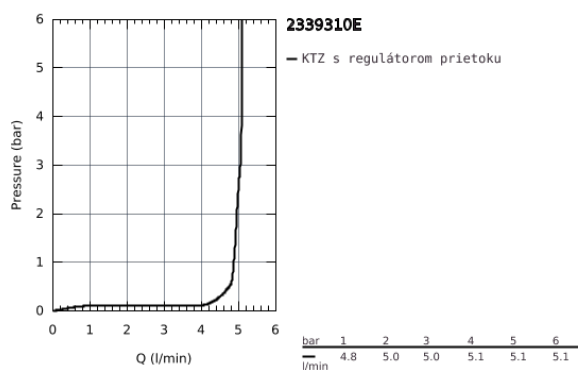

## 23 393 10E EUROSMART PÁKOVÁ UMÝVADLOVÁ BATÉRIA, DN 15 M-SIZE

### POPIS PRODUKTU

- Colour: chrom
- 1-otvorová montáž
- kovová páka
- GROHE SilkMove Energy Saving 28 mm keramická kartuše s úspornou funkcií studeného startu
- s obmedzovačom teploty
- chrómový povrch s GROHE Long-Life Shine
- GROHE Water Saving perlátor 5,7 l/min
- GROHE FastFixation rychlomontážní systém
- odtoková súprava DN 32
- flexi prípojné hadičky