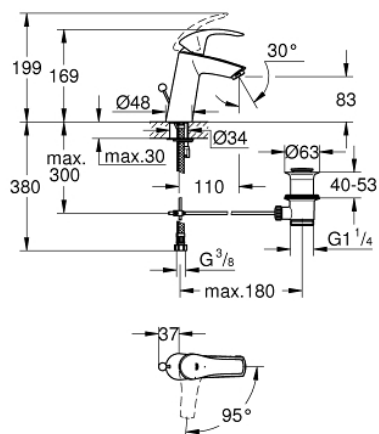

## 23 393 10E EUROSMART PÁKOVÁ UMÝVADLOVÁ BATÉRIA, DN 15 M-SIZE

### POPIS PRODUKTU

- Colour: chrom
- 1-otvorová montáž
- kovová páka
- GROHE SilkMove Energy Saving 28 mm keramická kartuše s úspornou funkcií studeného startu
- s obmedzovačom teploty
- chrómový povrch s GROHE Long-Life Shine
- GROHE Water Saving perlátor 5,7 l/min
- GROHE FastFixation rychlomontážní systém
- odtoková súprava DN 32
- flexi prípojné hadičky

### NÁHRADNÉ DIELY , decembra 2012 – now

- 1: Kompletná páka (Č. obj. 46865000)
  - 2: Upevň.krúžok (Č. obj. 46715000)
  - 3: Kartuša (Č. obj. 46580000)
  - 4: Perlátor (Č. obj. 48159000)
  - 5: Tiahlo (Č. obj. 06329000)
  - 6: Kontraskrutkový spoj (Č. obj. 46249000)
  - 7: odpadová garnitúra DN 32 (Č. obj. 28910000)
  - 7.1: Zátka (Č. obj. 07182000)
  - 7.2: Excentrická ovládacia páka (Č. obj. 07052000)
  - 8: Montážny kľúč (Č. obj. 19017000)\*
  - 9: Excentrická ovládacia páka (Č. obj. 07341000)\*
- \* Voliteľné príslušenstvo