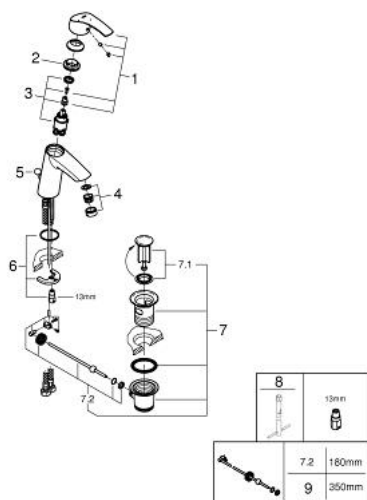

## 23 393 10E EUROSMART PÁKOVÁ UMÝVADLOVÁ BATÉRIA, DN 15 M-SIZE

### POPIS PRODUKTU

- Colour: chrom
- 1-otvorová montáž
- kovová páka
- GROHE SilkMove Energy Saving 28 mm keramická kartuše s úspornou funkcií studeného startu
- s obmedzovačom teploty
- chrómový povrch s GROHE Long-Life Shine
- GROHE Water Saving perlátor 5,7 l/min
- GROHE FastFixation rychlomontážní systém
- odtoková súprava DN 32
- flexi prípojné hadičky

### NÁHRADNÉ DIELY , decembra 2012 – now

- 1: Kompletná páka (Č. obj. 46865000)
  - 2: Upevň.krúžok (Č. obj. 46715000)
  - 3: Kartuša (Č. obj. 46580000)
  - 4: Perlátor (Č. obj. 48159000)
  - 5: Tiahlo (Č. obj. 06329000)
  - 6: Kontraskrutkový spoj (Č. obj. 46249000)
  - 7: odpadová garnitúra DN 32 (Č. obj. 28910000)
  - 7.1: Zátka (Č. obj. 07182000)
  - 7.2: Excentrická ovládacia páka (Č. obj. 07052000)
  - 8: Montážny kľúč (Č. obj. 19017000)\*
  - 9: Excentrická ovládacia páka (Č. obj. 07341000)\*
- \* Voliteľné príslušenstvo