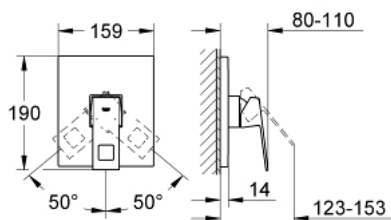

19 898 000 EUROCUBE PÁKOVÁ SPRCHOVÁ BATERIE

POPIS PRODUKTU

- Colour: chrom
- montážny set (vrchný diel) pre
- 33 961 000, 33 962 000, 33 963 000, 33 964 000
- bez podomietkového telesa
- kovová páka
- chrómový povrch s GROHE Long-Life Shine
- tesnenie rozety a skrutiek
- kovová rozeta
- skryté upevnenie