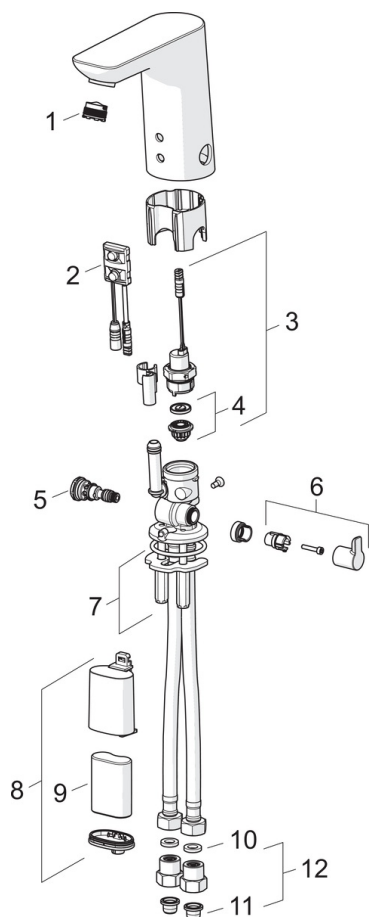

Technické údaje

Vlastnosti prietoku

Prietok pri tlaku 3 bar (s ovládačom prietoku)	5.4 l/min
Pokles tlaku pri prietoku (0,1 l/s)	2 bar

Technické vlastnosti

Veľkosť DN (menovitý rozmer)	DN15
Dodávka teplej vody	max. +70°C
Pracovný tlak	0.5-10 bar
Spojovacia veľkosť	G3/8
Projection	110 mm
Spätná klapka (STN EN 1717)	AA
Materiál	Mosadz

Predpisy

Smernica o EU	C € 2014/53/EU , 2011/65/EU
Norma EN	EN 15091
Trieda ochrany	IP 55

Schválenia a Prehlásenia

DVGW	CW-6514CR0161
UN38.3	UN38-3 Maxell 2CR5

Náhradné diely

SP0615221933

Název	Kód
01 Aerátor, M18.5x1, T1	59913366
02 Senzor, 6/9/12 V, Bluetooth	59914567
02 Senzor, 6 V Ukončené	59914093
03 Elektromagnetický ventil	59914091
04 Membrána	1006500V
04 Upevňovací krúžok pre membránu Ukončené	59914090
05 Regulátor teploty	59914193
07 Upevňovacia podložka s maticami	59914132
08 Skrinka s monočlánkom, 2CR5 6 V	59914088
09 Batéria, 2CR5 6 V	59911670
10 Tesnenie, 8x14.3x2	59914087
11 Vstupný, čistiaci filter	59914085
12 Spätný ventil s filtrom	59914086
N.I. Obmedzovač	59914106