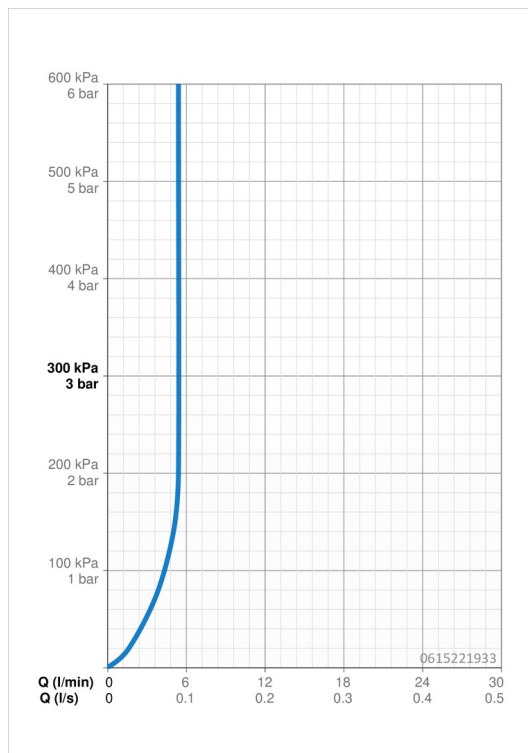

Schválenia a Prehlásenia

DVGW	CW-6514CR0161
UN38.3	UN38-3 Maxell 2CR5