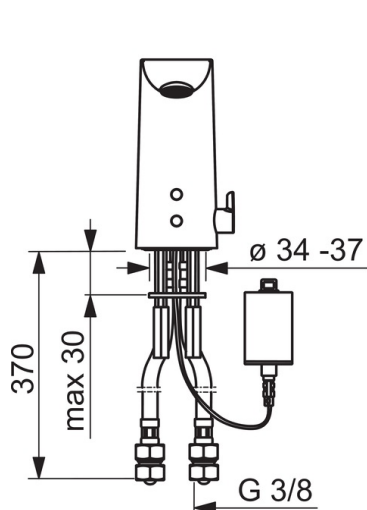

Technické údaje

Vlastnosti prietoku

Prietok pri tlaku 3 bar (s ovládačom prietoku)	5.4 l/min
Pokles tlaku pri prietoku (0,1 l/s)	2 bar

Technické vlastnosti

Veľkosť DN (menovitý rozmer)	DN15
Dodávka teplej vody	max. +70°C
Pracovný tlak	0.5-10 bar
Spojovacia veľkosť	G3/8
Projection	110 mm
Spätná klapka (STN EN 1717)	AA
Materiál	Mosadz

Predpisy

Smernica o EU	C € 2014/53/EU , 2011/65/EU
Norma EN	EN 15091
Trieda ochrany	IP 55

Schválenia a Prehlásenia

DVGW	CW-6514CR0161
UN38.3	UN38-3 Maxell 2CR5

Náhradné diely

SP0615221933

Název	Kód
01 Aerátor, M18.5x1, T1	59913366
02 Senzor, 6/9/12 V, Bluetooth	59914567
02 Senzor, 6 V Ukončené	59914093
03 Elektromagnetický ventil	59914091
04 Membrána	1006500V
04 Upevňovací krúžok pre membránu Ukončené	59914090
05 Regulátor teploty	59914193
07 Upevňovacia podložka s maticami	59914132
08 Skrinka s monočlánkom, 2CR5 6 V	59914088
09 Batéria, 2CR5 6 V	59911670
10 Tesnenie, 8x14.3x2	59914087
11 Vstupný, čistiaci filter	59914085
12 Spätný ventil s filtrom	59914086
N.I. Obmedzovač	59914106