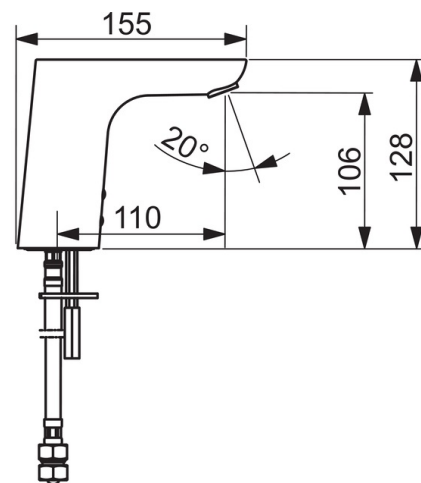

Technické údaje

Vlastnosti prietoku

Prietok pri tlaku 3 bar (s ovládačom prietoku)	5.4 l/min
Pokles tlaku pri prietoku (0,1 l/s)	2 bar

Technické vlastnosti

Veľkosť DN (menovitý rozmer)	DN15
Dodávka teplej vody	max. +70°C
Pracovný tlak	0.5-10 bar
Spojovacia veľkosť	G3/8
Projection	110 mm
Spätná klapka (STN EN 1717)	AA
Materiál	Mosadz

Predpisy

Smernica o EU	C € 2014/53/EU , 2011/65/EU
Norma EN	EN 15091
Trieda ochrany	IP 55

Schválenia a Prehlásenia

DVGW	CW-6514CR0161
UN38.3	UN38-3 Maxell 2CR5

Náhradné diely

SP0615221933

Název	Kód
01 Aerátor, M18.5x1, T1	59913366
02 Senzor, 6/9/12 V, Bluetooth	59914567
02 Senzor, 6 V Ukončené	59914093
03 Elektromagnetický ventil	59914091
04 Membrána	1006500V
04 Upevňovací krúžok pre membránu Ukončené	59914090
05 Regulátor teploty	59914193
07 Upevňovacia podložka s maticami	59914132
08 Skrinka s monočlánkom, 2CR5 6 V	59914088
09 Batéria, 2CR5 6 V	59911670
10 Tesnenie, 8x14.3x2	59914087
11 Vstupný, čistiaci filter	59914085
12 Spätný ventil s filtrom	59914086
N.I. Obmedzovač	59914106