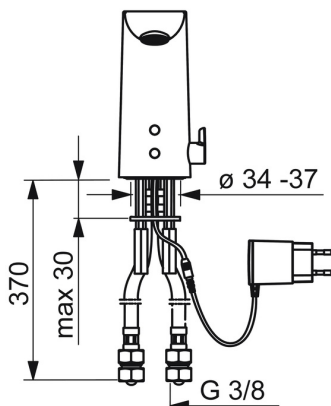

EAN: 4015474276901  
[static.hansa.com/06142201](http://static.hansa.com/06142201)

- Verejně a poloverejně
- Zásuvkový transformátor, Bezdotyková
- Stojanková
- Chróm
- Pevné výtokové rameno, Liata konštrukcia
- CACHÉ® - zapustený aerátor umiestnený priamo vo výtokovom ramene, Prevzdušený prúd, PCA® - aerátor s konštantným prietokom vody aj pri kolísaní tlaku
- Rukoväť regulátora teploty vody
- Tlačný uzáver odpadu
- Nastaviteľný obmedzovač teploty vody (súčasť dodávky, možnosť dodatočnej inštalácie)
- Filter, filtre na nečistoty, Zmiešavací ventil pre ručné nastavenie teploty vody, Spätný ventil (-y)
- Autofocus senzor s automatickým zaostrovaním, Solenoidový /elektromagnetický/ ventil riadený impulzom
- Flexibilné pripojovacie hadičky
- Telo batérie z mosadze DZR

### Technické vlastnosti

Veľkosť DN (menovitý rozmer) **DN15**  
 Dodávka teplej vody **max. +70°C**  
 Pracovný tlak **1-10 bar**  
 Spojovacia veľkosť **G3/8**  
 Projection **110 mm**  
 Spätná klapka (STN EN 1717) **EB**  
 Materiál **Mosadz**