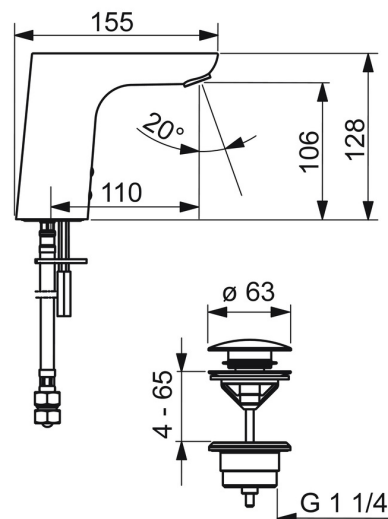

EAN: 4015474276901  
[static.hansa.com/06142201](http://static.hansa.com/06142201)

- Verejně a poloverejně
- Zásuvkový transformátor, Bezdotyková
- Stojanková
- Chróm
- Pevné výtokové rameno, Liata konštrukcia
- CACHÉ® - zapustený aerátor umiestnený priamo vo výtokovom ramene, Prevzdušený prúd, PCA® - aerátor s konštantným prietokom vody aj pri kolísaní tlaku
- Rukoväť regulátora teploty vody
- Tlačný uzáver odpadu
- Nastaviteľný obmedzovač teploty vody (súčasť dodávky, možnosť dodatočnej inštalácie)
- Filter, filtre na nečistoty, Zmiešavací ventil pre ručné nastavenie teploty vody, Spätný ventil (-y)
- Autofocus senzor s automatickým zaostrovaním, Solenoidový /elektromagnetický/ ventil riadený impulzom
- Flexibilné pripojovacie hadičky
- Telo batérie z mosadze DZR

### Technické vlastnosti

Veľkosť DN (menovitý rozmer) **DN15**  
 Dodávka teplej vody **max. +70°C**  
 Pracovný tlak **1-10 bar**  
 Spojovacia veľkosť **G3/8**  
 Projection **110 mm**  
 Spätná klapka (STN EN 1717) **EB**  
 Materiál **Mosadz**