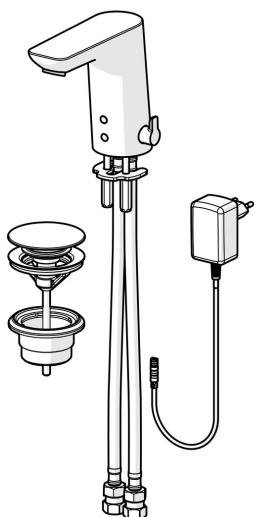

EAN: 4015474276901  
[static.hansa.com/06142201](http://static.hansa.com/06142201)

- Verejně a poloverejně
- Zásuvkový transformátor, Bezdotyková
- Stojanková
- Chróm
- Pevné výtokové rameno, Liata konštrukcia
- CACHÉ® - zapustený aerátor umiestnený priamo vo výtokovom ramene, Prevzdušený prúd, PCA® - aerátor s konštantným prietokom vody aj pri kolísaní tlaku
- Rukoväť regulátora teploty vody
- Tlačný uzáver odpadu
- Nastaviteľný obmedzovač teploty vody (súčasť dodávky, možnosť dodatočnej inštalácie)
- Filter, filtre na nečistoty, Zmiešavací ventil pre ručné nastavenie teploty vody, Spätný ventil (-y)
- Autofocus senzor s automatickým zaostrovaním, Solenoidový /elektromagnetický/ ventil riadený impulzom
- Flexibilné pripojovacie hadičky
- Telo batérie z mosadze DZR

### Technické vlastnosti

Veľkosť DN (menovitý rozmer) **DN15**  
 Dodávka teplej vody **max. +70°C**  
 Pracovný tlak **1-10 bar**  
 Spojovacia veľkosť **G3/8**  
 Projection **110 mm**  
 Spätná klapka (STN EN 1717) **EB**  
 Materiál **Mosadz**