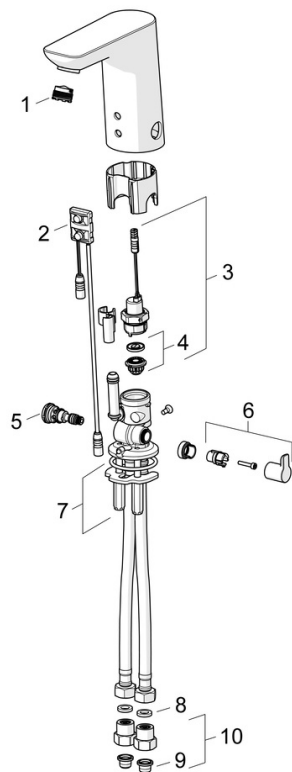

Náhradné diely

SP06142201

	Názov	Kód
01	Aerator, M18.5x1, TJ	59913366
02	Senzor, 12 V Ukončené	59914098
02	Senzor, 6/9/12 V, Bluetooth	59914567
03	Elektromagnetický ventil, 6 V	59914091
04	Membrána	1006500V
04	Upevňovací krúžok pre membránu Ukončené	59914090
05	Regulátor teploty	59914193
06	Rukoväť regulátora teploty	59914108
07	Upevňovacia podložka s maticami	59914132
08	Tesnenie, 8x14.3x2	59914087
09	Vstupný, čistiaci filter	59914085
10	Spätný ventil s filtrom	59914086
N.I.	Obmedzoč	59914106