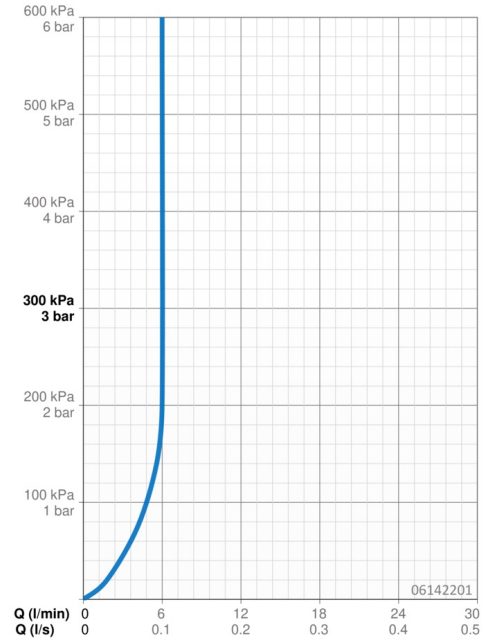

Technické údaje

Vlastnosti prietoku

Prietok pri tlaku 3 bar (s ovládačom prietoku) **6.0 l/min**

Technické vlastnosti

Veľkosť DN (menovitý rozmer) **DN15**
Dodávka teplej vody **max. +70°C**
Pracovný tlak **1-10 bar**
Spojovacia veľkosť **G3/8**
Projection **110 mm**
Spätná klapka (STN EN 1717) **EB**
Materiál **Mosadz**

Softvérové nastavenia

Doba po prietoku **2 s ± 1 s**
Max. doba prietoku **2 min**

Elektronické vlastnosti

Elektrické pripojenie **230 / 12 V**

Predpisy

Smernica o EU **C E Low Voltage Directive 2014/35/EU, EMC Directive 2014/30/EU, RoHS Directive 2011/65/EU**
Norma EN **EN 15091, ETSI EN 301 489-1 V1.9.2, ETSI EN 300 328 v2.2.2, EN 61000-6-1:2007, EN 61000-6-3:2007+A1:2011+AC:2012, EN 60335-1:2012+A11+A13+A14+A2+A15:2021, Part 19.11.4**
Trieda ochrany **IP 55 / transformer IP 40**

Schválenia a Prehlásenia

DVGW **CW-6514CR0161**