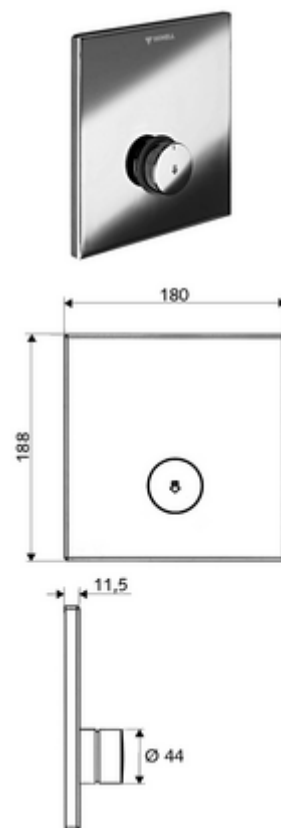

Číslo položky: 01 833 06 99

podomítková sprcha LINUS D SC V předem smíchaná voda

Pro podomítkový Masterbox WBD-SC-V. Manuální spouštění s automatickým procesem uzavření.

obsah balení

- čelní deska
 - Samouzavírací knoflík SC-V s přesuvnou objímkou
- montážní rám
- Upevňovací materiál

technické údaje

- materiál: Aktivace mosaz; Čelní deska mosaz
- povrch: Aktivace chrom; Čelní deska chrom
- rozměry čelní desky: š 180 mm x v 188 mm x h 11,5 mm

údaje o dodání

- hmotnost: 1,40 kg/kus
- jednotka balení: 1