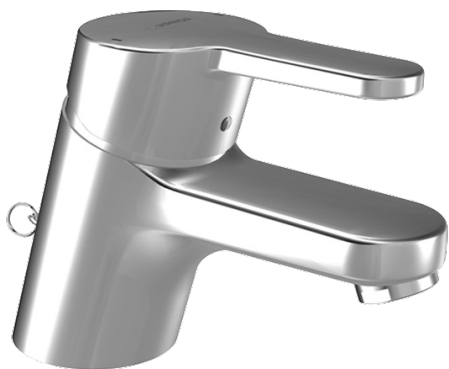

EAN: 4015474135253
static.hansa.com/01412173

- Umývadlo
- Jednopáková
- Stojanková
- Chróm
- Pevné výtokové rameno
- Páka so symbolom teplej a studenej vody, Jedna ovládacia páka / rukoväť
- Zápustná retiazka
- Medené pripojovacie trubičky
- Bez odtokovej garnitúry

Technické údaje

Technické vlastnosti

Veľkosť DN (menovitý rozmer)	DN15
Dodávka teplej vody	max. +80°C
Pracovný tlak	0.5-10 bar
Spojovacia veľkosť	Ø10
Projection	123 mm
Materiál	Mosadz

Predpisy

Norma EN	EN 817
----------	---------------

Náhradné diely

SP01402173

	Názov	Kód
1	Ovládacia rukoväť, L=110 Ukončené	01580076
1	Ovládacia rukoväť, L=86 mm	01580073
1.1	Skrutka, M5x8, SW2.5	59904755
1.2	Klzné puzdro	59904778
1.3	Záslepka Sivá	59912112
2	Krytka	59913068
3	Skrutka, M50x1, SW45	59913069
3.1	O-krúžok, d 48x2	59913072
4	Kartuš, 4.8 eco	59904601
4	Kartuš, 4.8 Eco-Top	59911431
4.1	Hot water limiter	59904759
5.1	Ovládacie tiahlo	59913067
5.2	Spojovací diel tiahla	59904624
5.3	O-krúžok, 42x3.5	59904764
5.5	Fixing plate	59904765
5.6	Skrutka, M8x1, SW13	59904766
5.7	Upevňovací set	59910749
5.8	Potrubie	59913070
5.11	Upevňovacia skrutka, M8x1, L=140	59912474
6	Aerator, M24x1 STD HC A	59902366
6	Aerator, M24x1 (2011-)	59913739
6.1	Aerator, M22/24 A	59902081
7	Vypúšťací ventil umývadla	59904620
N.I.	Podložka s očkom pre retiazku	59902219
N.I.	Flexibilná hadička	59913071
N.I.	Kľúč, SW45/SW50	59905190