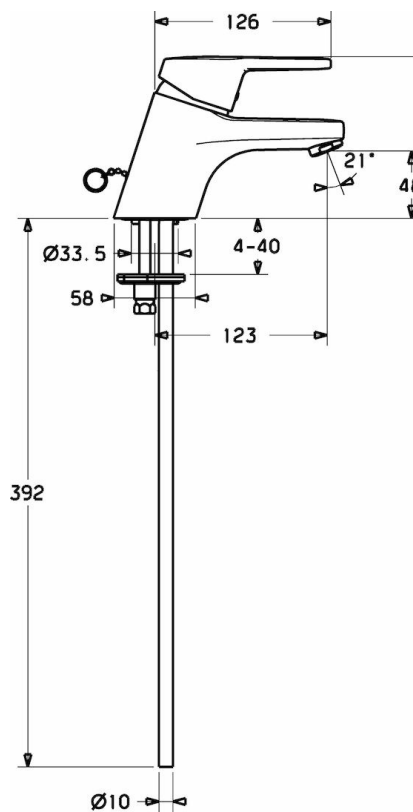

EAN: 4015474135253
static.hansa.com/01412173

- Umývadlo
- Jednopáková
- Stojanková
- Chróm
- Pevné výtokové rameno
- Páka so symbolom teplej a studenej vody, Jedna ovládacia páka / rukoväť
- Zápustná retiazka
- Medené pripojovacie trubičky
- Bez odtokovej garnitúry

Technické údaje

Technické vlastnosti

Veľkosť DN (menovitý rozmer)	DN15
Dodávka teplej vody	max. +80°C
Pracovný tlak	0.5-10 bar
Spojovacia veľkosť	Ø10
Projection	123 mm
Materiál	Mosadz

Predpisy

Norma EN	EN 817
----------	---------------

Náhradné diely

SP01402173

	Názov	Kód
1	Ovládacia rukoväť, L=110 Ukončené	01580076
1	Ovládacia rukoväť, L=86 mm	01580073
1.1	Skrutka, M5x8, SW2.5	59904755
1.2	Klzné puzdro	59904778
1.3	Záslepka Sivá	59912112
2	Krytka	59913068
3	Skrutka, M50x1, SW45	59913069
3.1	O-krúžok, d 48x2	59913072
4	Kartuš, 4.8 eco	59904601
4	Kartuš, 4.8 Eco-Top	59911431
4.1	Hot water limiter	59904759
5.1	Ovládacie tiahlo	59913067
5.2	Spojovací diel tiahla	59904624
5.3	O-krúžok, 42x3.5	59904764
5.5	Fixing plate	59904765
5.6	Skrutka, M8x1, SW13	59904766
5.7	Upevňovací set	59910749
5.8	Potrubie	59913070
5.11	Upevňovacia skrutka, M8x1, L=140	59912474
6	Aerator, M24x1 STD HC A	59902366
6	Aerator, M24x1 (2011-)	59913739
6.1	Aerator, M22/24 A	59902081
7	Vypúšťací ventil umývadla	59904620
N.I.	Podložka s očkom pre retiazku	59902219
N.I.	Flexibilná hadička	59913071
N.I.	Kľúč, SW45/SW50	59905190