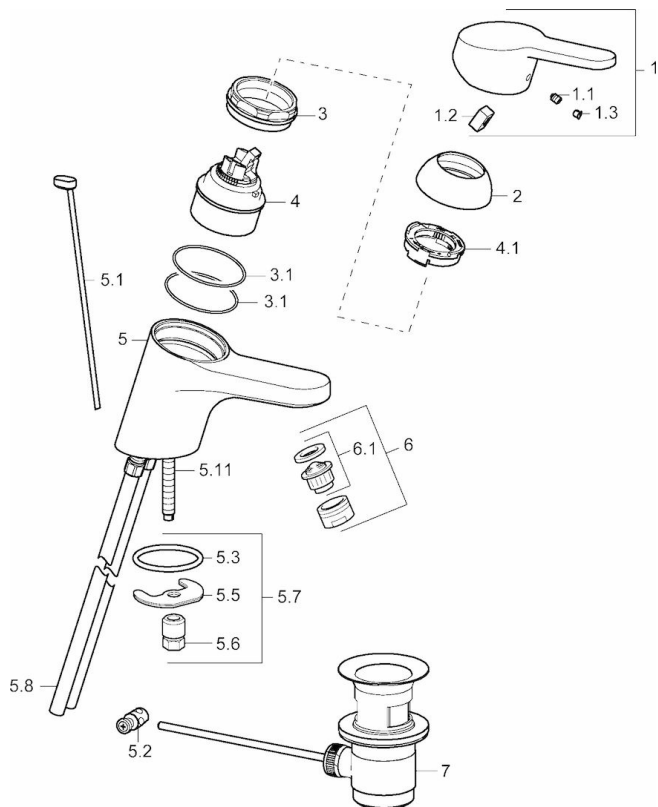

EAN: 4015474135253
static.hansa.com/01412173

- Umývadlo
- Jednopáková
- Stojanková
- Chróm
- Pevné výtokové rameno
- Páka so symbolom teplej a studenej vody, Jedna ovládacia páka / rukoväť
- Zápustná retiazka
- Medené pripojovacie trubičky
- Bez odtokovej garnitúry

Technické údaje

Technické vlastnosti

Veľkosť DN (menovitý rozmer)	DN15
Dodávka teplej vody	max. +80°C
Pracovný tlak	0.5-10 bar
Spojovacia veľkosť	Ø10
Projection	123 mm
Materiál	Mosadz

Predpisy

Norma EN	EN 817
----------	---------------

Náhradné diely

SP01402173

	Názov	Kód
1	Ovládacia rukoväť, L=110 Ukončené	01580076
1	Ovládacia rukoväť, L=86 mm	01580073
1.1	Skrutka, M5x8, SW2.5	59904755
1.2	Klzné puzdro	59904778
1.3	Záslepka Sivá	59912112
2	Krytka	59913068
3	Skrutka, M50x1, SW45	59913069
3.1	O-krúžok, d 48x2	59913072
4	Kartuš, 4.8 eco	59904601
4	Kartuš, 4.8 Eco-Top	59911431
4.1	Hot water limiter	59904759
5.1	Ovládacie tiahlo	59913067
5.2	Spojovací diel tiahla	59904624
5.3	O-krúžok, 42x3.5	59904764
5.5	Fixing plate	59904765
5.6	Skrutka, M8x1, SW13	59904766
5.7	Upevňovací set	59910749
5.8	Potrubie	59913070
5.11	Upevňovacia skrutka, M8x1, L=140	59912474
6	Aerator, M24x1 STD HC A	59902366
6	Aerator, M24x1 (2011-)	59913739
6.1	Aerator, M22/24 A	59902081
7	Vypúšťací ventil umývadla	59904620
N.I.	Podložka s očkom pre retiazku	59902219
N.I.	Flexibilná hadička	59913071
N.I.	Kľúč, SW45/SW50	59905190