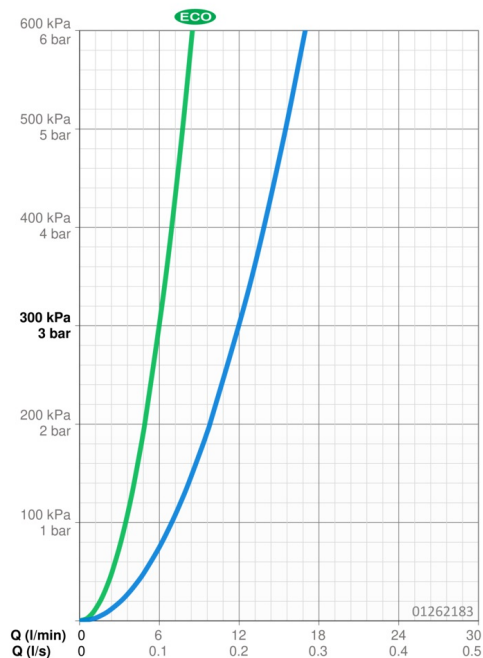

Technické údaje

Vlastnosti prietoku

Prietok Eco pri 3 bar	6.0 l/min
Prietok pri tlaku 3 bar	12.0 l/min

Technické vlastnosti

Veľkosť DN (menovitý rozmer)	DN15
Dodávka teplej vody	max. +70°C
Pracovný tlak	1-10 bar
Spojovacia veľkosť	Ø 10 mm
Spätná klapka (STN EN 1717)	EB

Predpisy

Norma EN	EN 817, EN 1112, EN 1113

Schválenia a Prehlásenia

KIWA	K6116/08