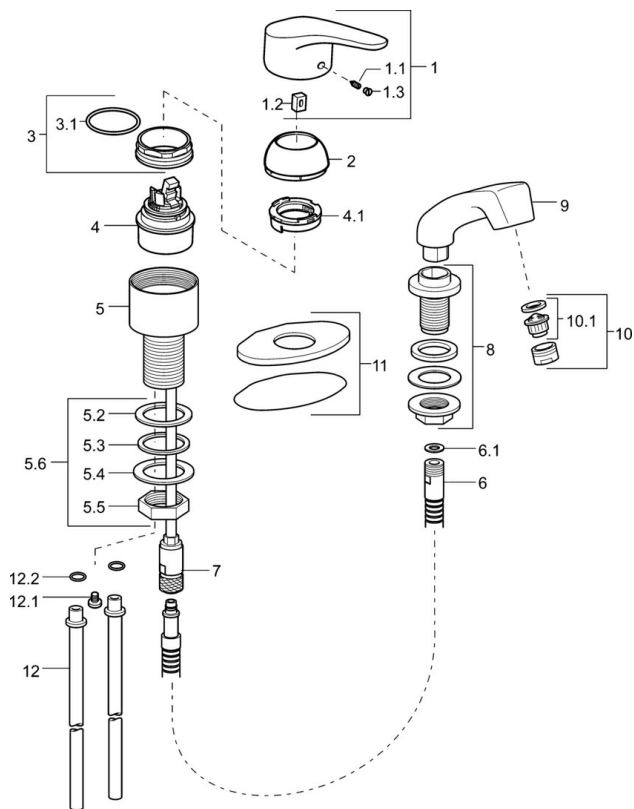

EAN: 4015474271623
static.hansa.com/01262183

- Verejné a poloverejné
- Jednopáková
- Stojanková
- Chróm
- CASCADE® - aerátor
- Páka so symbolom teplej a studenej vody, Jedna ovládacia páka / rukoväť
- Ručná sprcha, Sprchová hadica (1250 mm)
- Vyťahovacia ručná sprcha
- Funkcie pre nastavenie maximálnej teploty a prietoku vody, Nastaviteľný obmedzovač teploty vody (súčasť dodávky, možnosť dodatočnej inštalácie)
- Spätný ventil (-y), \varnothing 48 mm keramická Eco kartuša pre ovládanie teploty a prietoku vody
- Flexibilné pripojovacie hadičky
- Telo batérie z mosadze DZR
- Gulatá rozeta, Krycia objímka
- zabezpečené proti spätnému toku pri použití v domácnosti (podľa DIN EN 1717)

Technické údaje

Vlastnosti prietoku

Prietok Eco pri 3 bar	6.0 l/min
Prietok pri tlaku 3 bar	12.0 l/min

Technické vlastnosti

Veľkosť DN (menovitý rozmer)	DN15
Dodávka teplej vody	max. +70°C
Pracovný tlak	1-10 bar
Spojovacia veľkosť	Ø 10 mm
Spätná klapka (STN EN 1717)	EB

Predpisy

Norma EN	EN 817, EN 1112, EN 1113
----------	---------------------------------

Schválenia a Prehlásenia

KIWA	K6116/08
------	-----------------

Náhradné diely

SP01262183

Název	Kód
1 Ovládacia rukoväť, L=93 mm	01880083
1.1 Skrutka, M5x8, SW2.5	59904755
1.2 Klzné puzdro	59904778
1.3 Záslepka Sívá	59912112
2 Krytka	59912638
3 Očné skrutka, M50x1, SW45	59904775
3.1 O-kružok, d 43x2.5	59911166
4 Kartuš, 4.8 eco	59904601
4.1 Hot water limiter	59904759
5.2 Tesnenie, 41.5x33.3x2	59902295
5.3 Tesnenie, 48x33.5x2	59902283
5.6 Upevňovací set Ukončené	59912347
6 Pripájacie hadičky, L=1250	59902137
6.1 Tesnenie, 13.5x8x1	59902311
7 Vsuvka	59912074
8 Prechodka	59910055
9 Ručná sprcha	59910054
10 Aerátor, M24x1 STD HC B	59905830
10.1 Aerátor, M22/M24 B	59905901
11 Kryt príruby	59911328
12 Flexibilná hadička, L=430, G3/8-M8x1	59913964
12 Potrubie, d 10 mm, L=413	59911423
12.1 Attachment clamp Ukončené	59911416
12.2 O-kružok, 9x2	59905095