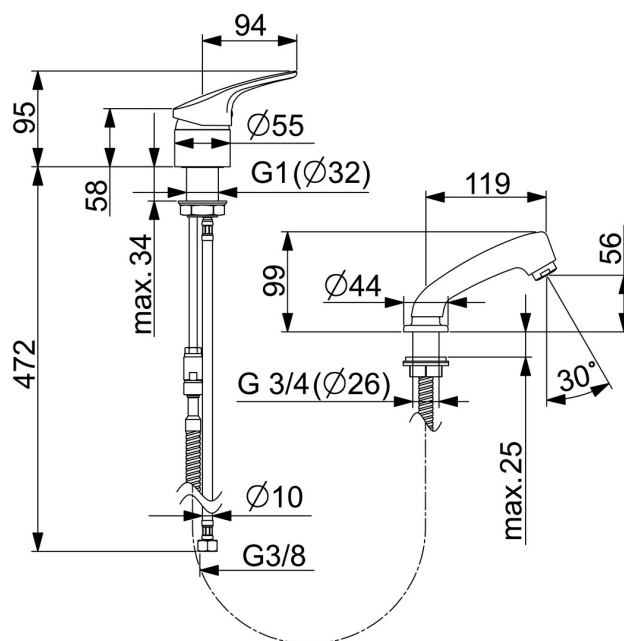

EAN: 4015474271623
static.hansa.com/01262183

- Verejné a poloverejné
- Jednopáková
- Stojanková
- Chróm
- CASCADE® - aerátor
- Páka so symbolom teplej a studenej vody, Jedna ovládacia páka / rukoväť
- Ručná sprcha, Sprchová hadica (1250 mm)
- Vyťahovacia ručná sprcha
- Funkcie pre nastavenie maximálnej teploty a prietoku vody, Nastaviteľný obmedzovač teploty vody (súčasť dodávky, možnosť dodatočnej inštalácie)
- Spätný ventil (-y), \varnothing 48 mm keramická Eco kartuša pre ovládanie teploty a prietoku vody
- Flexibilné pripojovacie hadičky
- Telo batérie z mosadze DZR
- Gulatá rozeta, Krycia objímka
- zabezpečené proti spätnému toku pri použití v domácnosti (podľa DIN EN 1717)

Technické údaje

Vlastnosti prietoku

Prietok Eco pri 3 bar	6.0 l/min
Prietok pri tlaku 3 bar	12.0 l/min

Technické vlastnosti

Veľkosť DN (menovitý rozmer)	DN15
Dodávka teplej vody	max. +70°C
Pracovný tlak	1-10 bar
Spojovacia veľkosť	Ø 10 mm
Spätná klapka (STN EN 1717)	EB

Predpisy

Norma EN	EN 817, EN 1112, EN 1113
----------	---------------------------------

Schválenia a Prehlásenia

KIWA	K6116/08
------	-----------------

Náhradné diely

SP01262183

Název	Kód
1 Ovládacia rukoväť, L=93 mm	01880083
1.1 Skrutka, M5x8, SW2.5	59904755
1.2 Klzné puzdro	59904778
1.3 Záslepka Sívá	59912112
2 Krytka	59912638
3 Očné skrutka, M50x1, SW45	59904775
3.1 O-kružok, d 43x2.5	59911166
4 Kartuš, 4.8 eco	59904601
4.1 Hot water limiter	59904759
5.2 Tesnenie, 41.5x33.3x2	59902295
5.3 Tesnenie, 48x33.5x2	59902283
5.6 Upevňovací set Ukončené	59912347
6 Pripájacie hadičky, L=1250	59902137
6.1 Tesnenie, 13.5x8x1	59902311
7 Vsuvka	59912074
8 Prechodka	59910055
9 Ručná sprcha	59910054
10 Aerátor, M24x1 STD HC B	59905830
10.1 Aerátor, M22/M24 B	59905901
11 Kryt príruby	59911328
12 Flexibilná hadička, L=430, G3/8-M8x1	59913964
12 Potrubie, d 10 mm, L=413	59911423
12.1 Attachment clamp Ukončené	59911416
12.2 O-kružok, 9x2	59905095